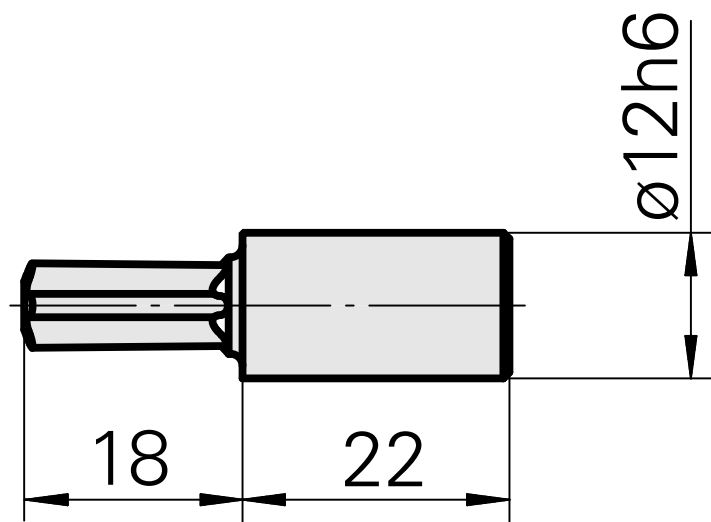

Räumdorn Torx 20

Technische Daten

WZH Zubehörkategorie	Räumdorn
Aufnahme	Torx 20
Werkzeugaufnahme	12mm

Dokumente

Für dieses Produkt sind keine Downloads vorhanden