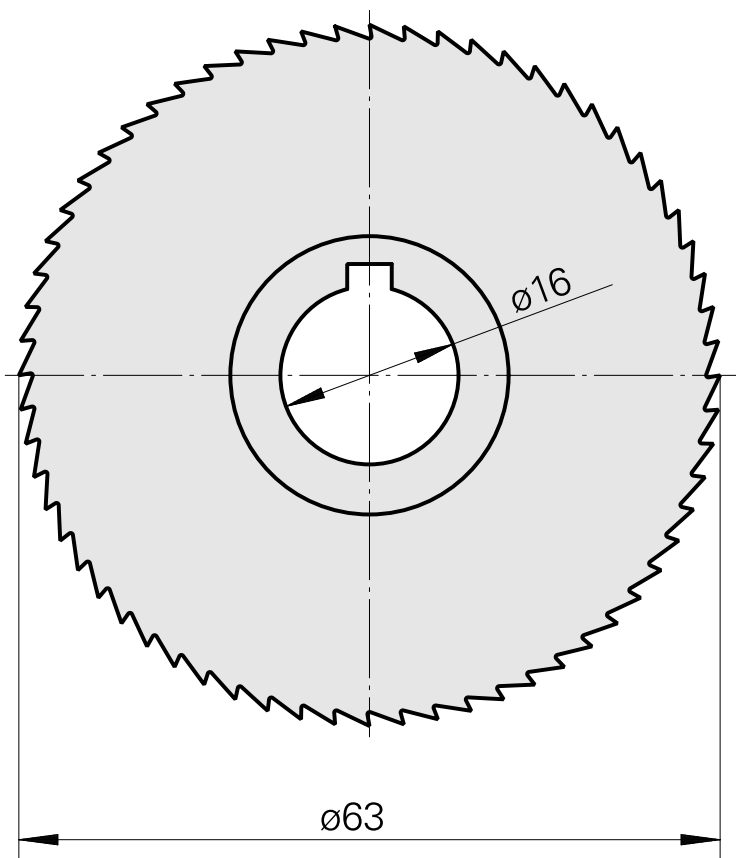

## Saw blade, 锯片厚度 0.6 mm

### 技术特点

刀座附件类别  
刀具夹具

锯片外径 63 mm  
16mm