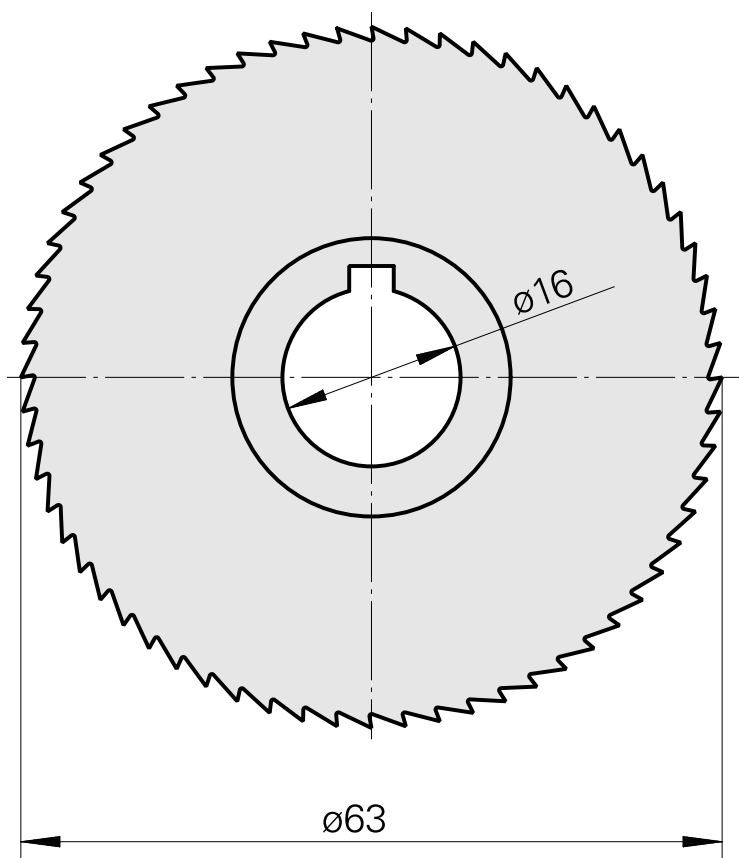

Nastro da sega, larghezza lama sega circolare 0,6 mm

Caratteristiche tecniche

Categoria acces. portautensile	Lama sega circolare d63
Attacco per utensile	16mm

Documenti

Non sono disponibili download per questo prodotto