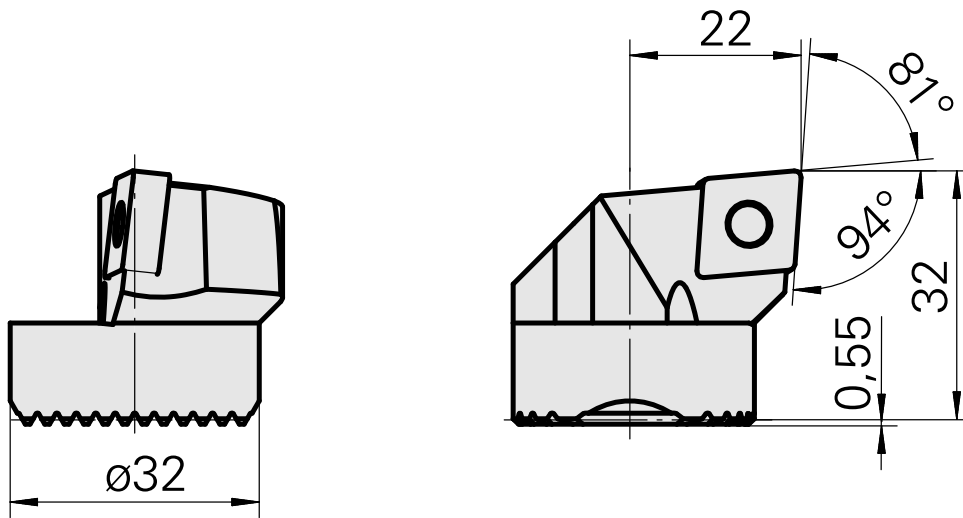

Ausdrehkopf

Technische Daten

Aufnahme	für CN.. 1204..
Kühlung	innen
Druck	50 bar
X [mm]	32
Z [mm]	22
Produkte INDEX TRAUB	G220.3 • R200 • TNX65/42 • TNX220.3

Dokumente

Für dieses Produkt sind keine Downloads vorhanden

Zubehör

Optionales Zubehör

weiteres Zubehör

[Spannsatz 315003](#)

Artikel-Id : 10919485

frühere Artikel-Id : W00014.0016
