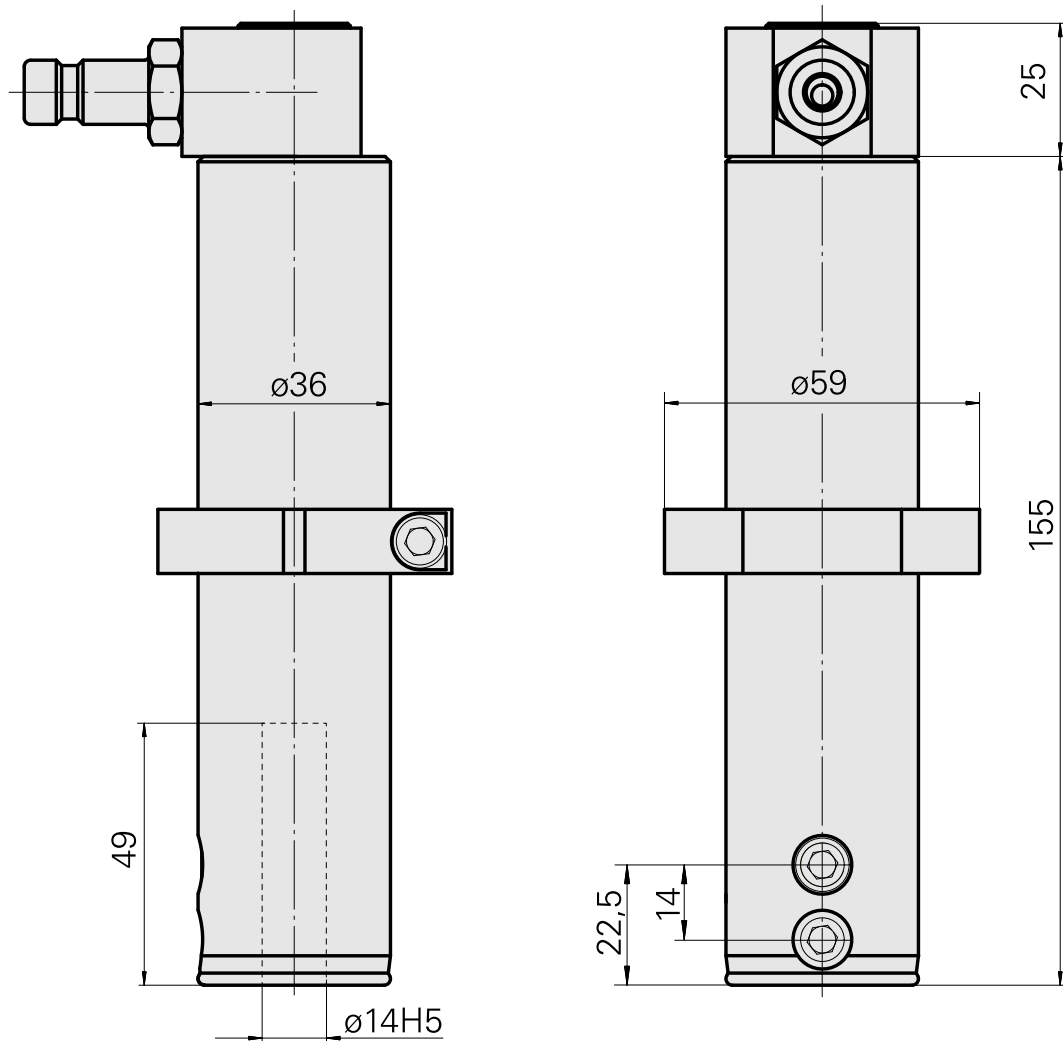

Bohrhalter D14

Technische Daten

Antrieb	nicht angetrieben
Fixierung MS	Klemmring D36
Kühlung	innen
Druck	80 bar
Aufnahme	D14
X [mm]	-
Y [mm]	-
Z [mm]	-
Produkte INDEX TRAUB	MS32C • MS52C • MS32-6.2 • MS40-6 • MS40-8 • MS52-6.3 • MS32-6.3

Dokumente

Für dieses Produkt sind keine Downloads vorhanden

Zubehör

Optionales Zubehör

weiteres Zubehör

[Verschlusskupplung G1/4 SP-006-0-WR513-11-2 Serie LP](#)

Artikel-Id : 10837142

frühere Artikel-Id : 474940.0112

[STECKNIPPEL G 1/4 SP-006-1-WR013-11 Serie LP](#)

Artikel-Id : 10186287

frühere Artikel-Id : 474946.25
