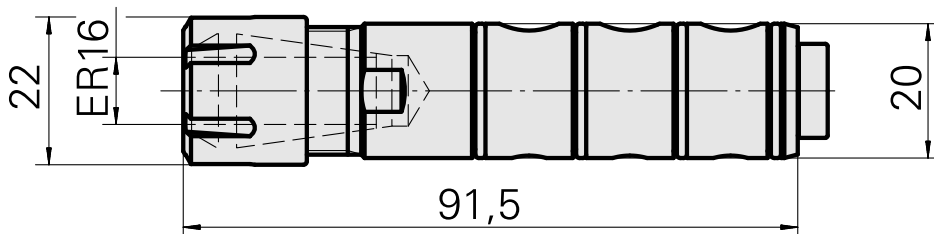

### Technische Daten

<b>Antrieb</b>	nicht angetrieben
<b>Kühlung</b>	innen
<b>Aufnahme</b>	ER16
<b>Druck</b>	80 bar
<b>X [mm]</b>	–
<b>Y [mm]</b>	–
<b>Z [mm]</b>	–
<b>Produkte INDEX TRAUB</b>	TNL18 • TNL20 • TNL32-11 • TNL32 • TNL32-11 compact • TNL20-11 • TNL32 compact • TNL20.2-11 • TNK40.2-10 • TNL20.2 • TNK40.2