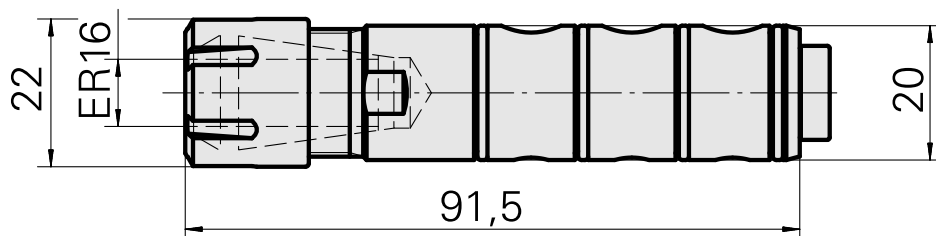

### Technische Daten

Antrieb	nicht angetrieben
Kühlung	innen
Aufnahme	ER16
Druck	80 bar
X [mm]	-
Y [mm]	-
Z [mm]	-
Produkte INDEX TRAUB	TNL18 • TNL20 • TNL32-11 • TNL32 • TNL32-11 compact • TNL20-11 • TNL32 compact • TNL20.2-11 • TNK40.2-10 • TNK40.2-8 • TNL20.2