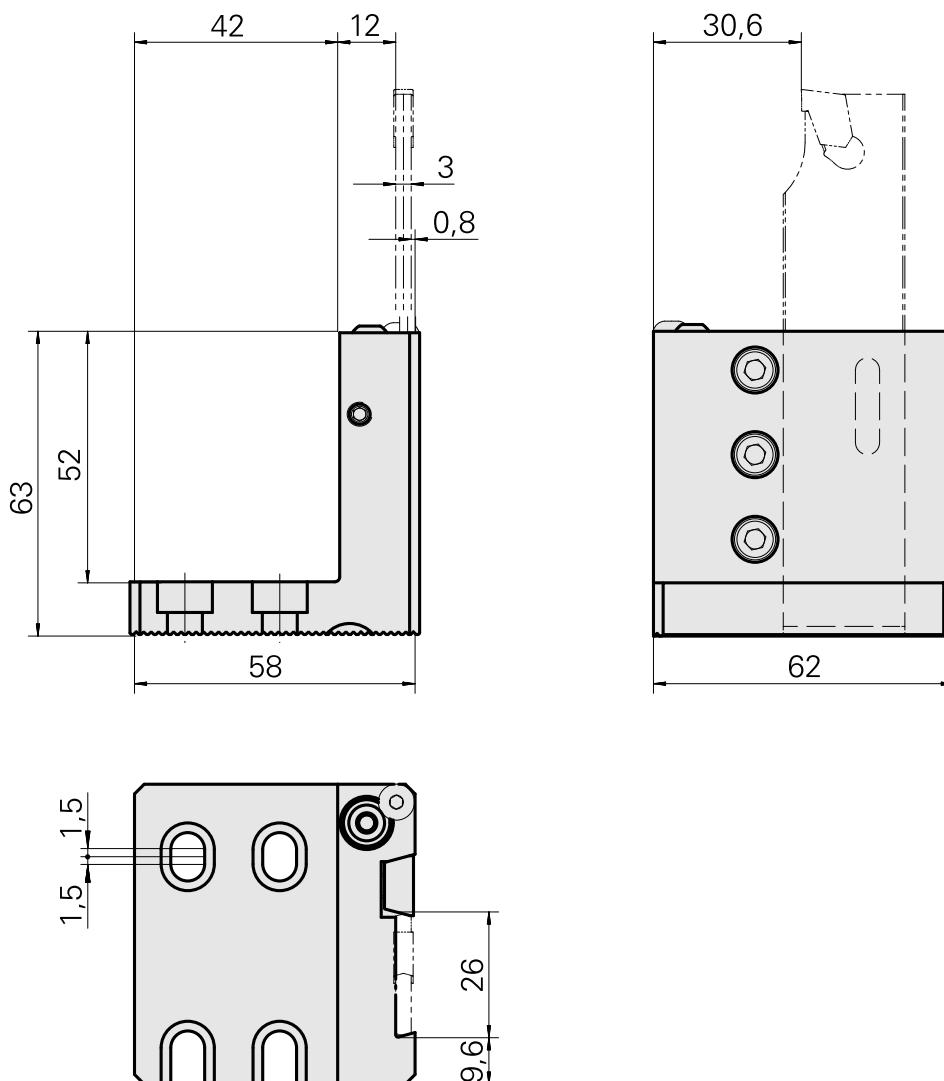

Stechhaltestück Trapez 26x4, vertikal einstellbar

Caratteristiche tecniche

Azionamento	non azionato
Raffreddamento	esterno e interno
Pressione	80 bar
Attacco	Trapezio 26x4
ruotabile di 180°	no
X [mm]	63
Y [mm]	±1,5
Z [mm]	58
Prodotti INDEX TRAUB	G160 • C100 • C200 • G200 • G200.2 • G220

Documenti

Non sono disponibili download per questo prodotto

Accessori

Accessori opzionali

Altri accessori

[Ugello Palla 10D/M4](#)

Id prodotto : 10679818

Id prodotto precedente : 474550.0081

[bullone con testa lente](#)

Id prodotto : 10878277

Id prodotto precedente : 410243.0408
