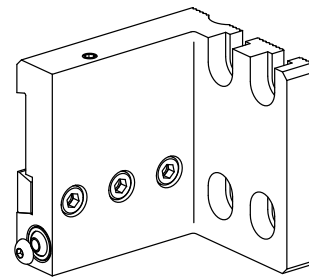

Stechhaltestück Trapez 26x4, vertikal einstellbar

Caratteristiche tecniche

Azionamento	non azionato
Raffreddamento	esterno e interno
Pressione	80 bar
Attacco	Trapezio 26x4
ruotabile di 180°	no
X [mm]	63
Y [mm]	±1,5
Z [mm]	58
Prodotti INDEX TRAUB	G160 • C100 • C200 • G200 • G200.2 • G220

Documenti

Non sono disponibili download per questo prodotto

Accessori

Accessori opzionali

Altri accessori

[Ugello Palla 10D/M4](#)

Id prodotto : 10679818

Id prodotto precedente : 474550.0081

[bullone con testa lente](#)

Id prodotto : 10878277

Id prodotto precedente : 410243.0408
