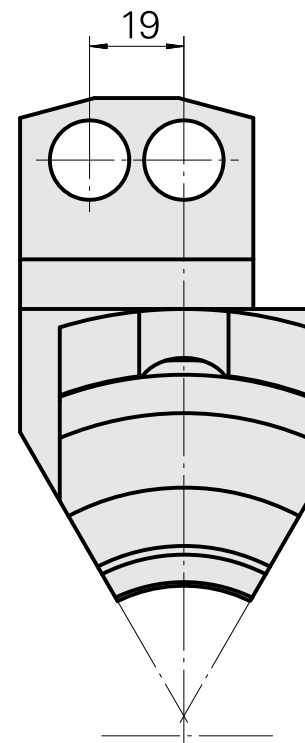

Bohrhalter Rundprisma D16, zweifach

Technische Daten

Schaft TNL	Rundprisma
Antrieb	nicht angetrieben
Fixierung TNL	Zentrale Spanschraube
Aufnahme	D16
180° wendbar	nein
X [mm]	41
Y [mm]	19
Z [mm]	41
Produkte INDEX TRAUB	TNL12