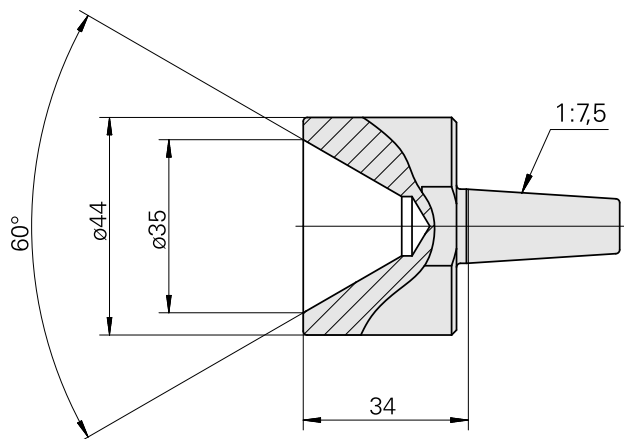

## Zentrierspitze, Zentrum 60°

### Technische Daten

WZH Zubehörkategorie

Zentrierspitze, universal

Aufnahme

D15,14/Kegel 1:7,5