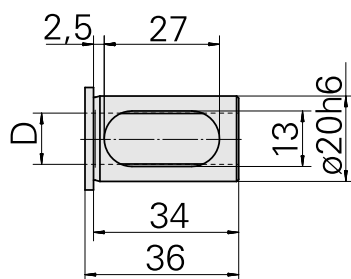

Bussola attacco con manicotto D20/ 16mm

Caratteristiche tecniche

Categoria acces. portautensile	Bussola attacco con manicotto
Attacco	D20
Attacco per utensile	16mm

Documenti

Non sono disponibili download per questo prodotto