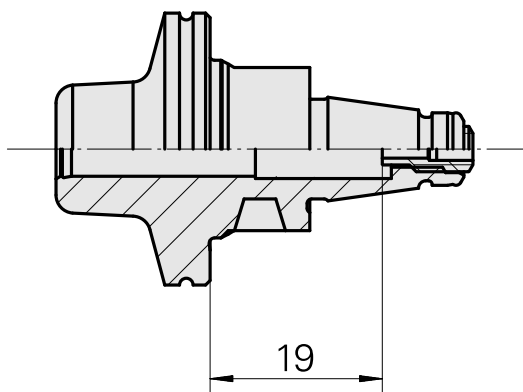

## WFB 20-12 Schrumpfaufnahme D6, 2-teilige Ausführung

### Technische Daten

WZH Zubehörkategorie

WFB 20-12

Aufnahme

Schrumpfaufnahme D6

Schnellwechseleinsätze

Schrumpfaufnahme