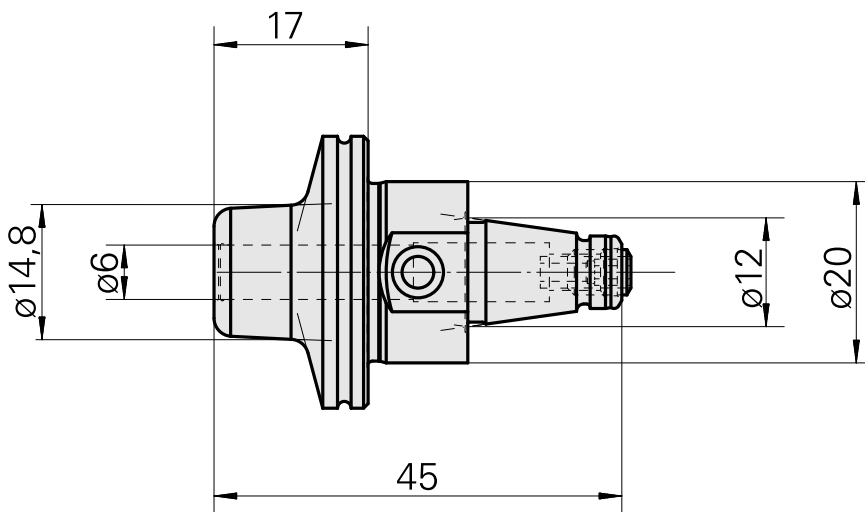

## WFB 20-12 Schrumpfaufnahme D6, 2-teilige Ausführung

### Technische Daten

WZH Zubehörkategorie

WFB 20-12

Aufnahme

Schrumpfaufnahme D6

Schnellwechseleinsätze

Schrumpfaufnahme

## Zubehör

Optionales Zubehör

**weiteres Zubehör**

[Stellschraube W&F M 5x10](#)

Artikel-Id : 10674886

frühere Artikel-Id : 326793

---