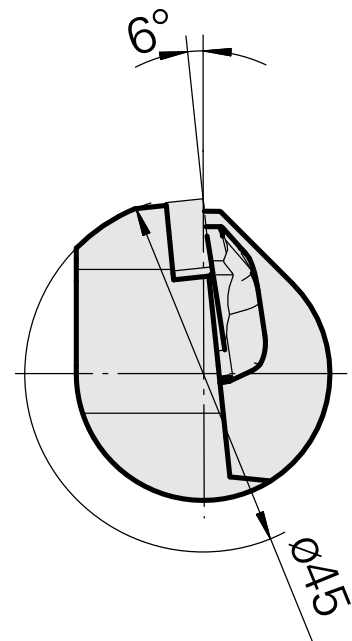

INDEX CAPTO C3 für DN.. 1104.., links, ohne Greiferrille

Technische Daten

WZH Zubehörcategorie

INDEX CAPTO C3

Aufnahme

für DN.. 1104..

Schnellwechseleinsätze

Drehhalter