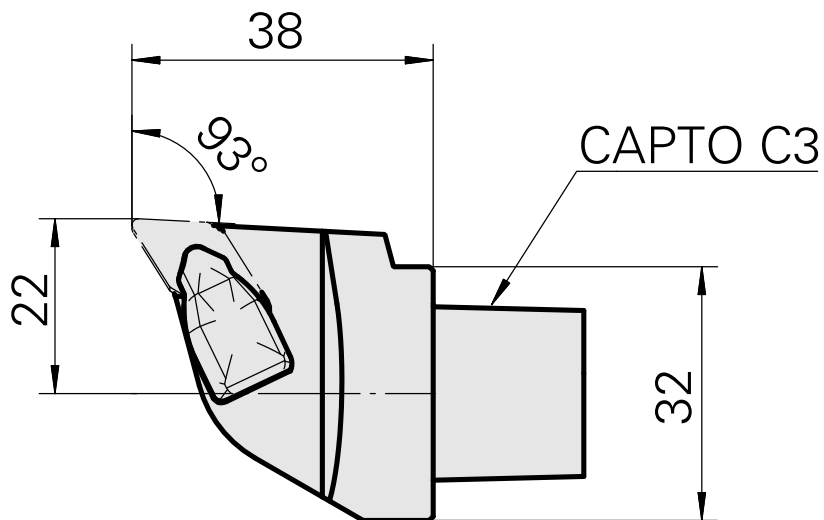

INDEX CAPTO C3 für DN.. 1104.., links, ohne Greiferrille

Technische Daten

WZH Zubehörcategorie

INDEX CAPTO C3

Aufnahme

für DN.. 1104..

Schnellwechseleinsätze

Drehhalter