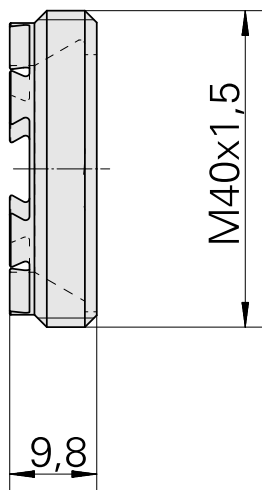

Dado di serraggio

Caratteristiche tecniche

Categoria acces. portautensile	Dado di serraggio
Attacco	ER32
Tipo pinza di serraggio	ER 32
Tipo dado di serraggio	Filettatura esterna

10322936
325950

INDEX

Documenti