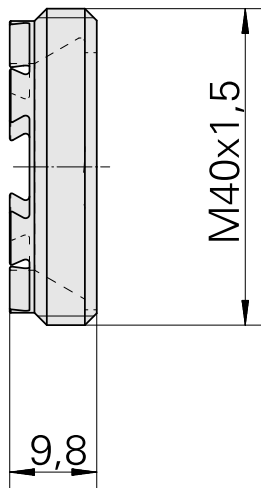

Spannmutter ERAX32 M40x1,5

Technische Daten

WZH Zubehörkategorie	Spannmutter
Aufnahme	ER32
Spannzangentyp	ER32
Spannmuttertyp	Außengewinde

Dokumente

Für dieses Produkt sind keine Downloads vorhanden