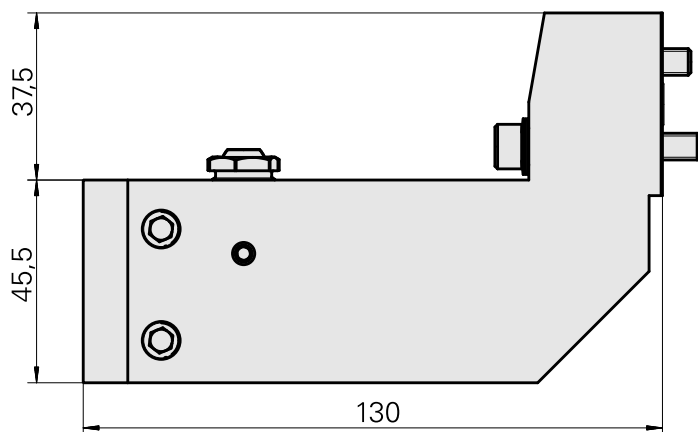

Aufnahme D25

Technische Daten

Antrieb	nicht angetrieben
Kühlung	außen
Druck	80 bar
Aufnahme	D25
X [mm]	112,6
Y [mm]	–
Z [mm]	–
Produkte INDEX TRAUB	MS16-6 • MS16-6 Plus

Dokumente

Für dieses Produkt sind keine Downloads vorhanden