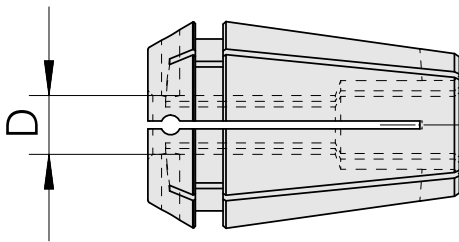

## ER-Porta pinça, selado ER 20 2-12mm, até 120 bar, conjunto com todas as pinça de fixação

### Características técnicas

PF Categoria de acessórios	ER-Porta pinça, selado
Recepção	ER20
Alojamento de ferramenta	2-12mm
Tipo de pinça de aperto	ER 20