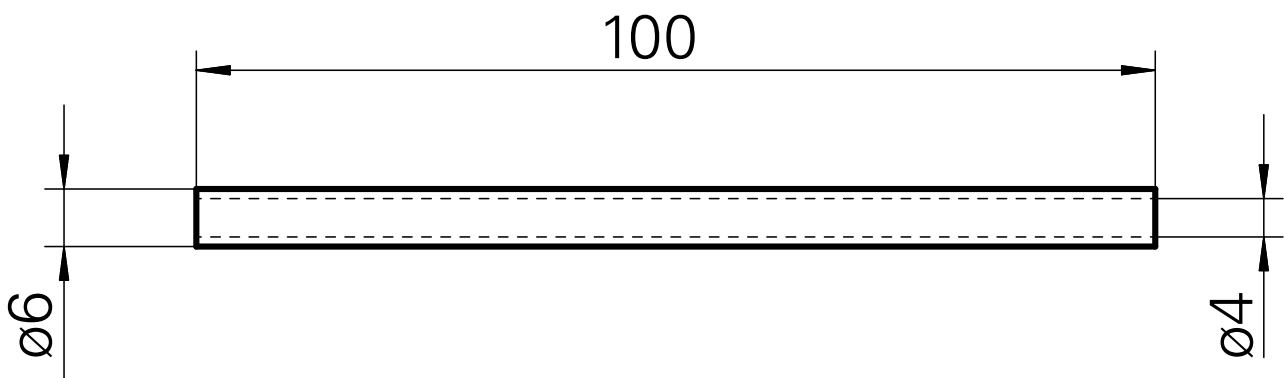

## Kühlmittelrohr, L = 100 mm

### Technische Daten

WZH Zubehörkategorie

Kühlschmierstoff-Rohr

Aufnahme

D6