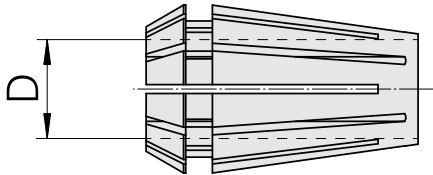

ER-Spannzange ER16-UP 5-6mm, Ultra Präzision

Technische Daten

WZH Zubehörkategorie	ER-Spannzange
Aufnahme	ER16
Werkzeugaufnahme	5-6mm
Spannzangentyp	ER16-UP

Dokumente

Für dieses Produkt sind keine Downloads vorhanden