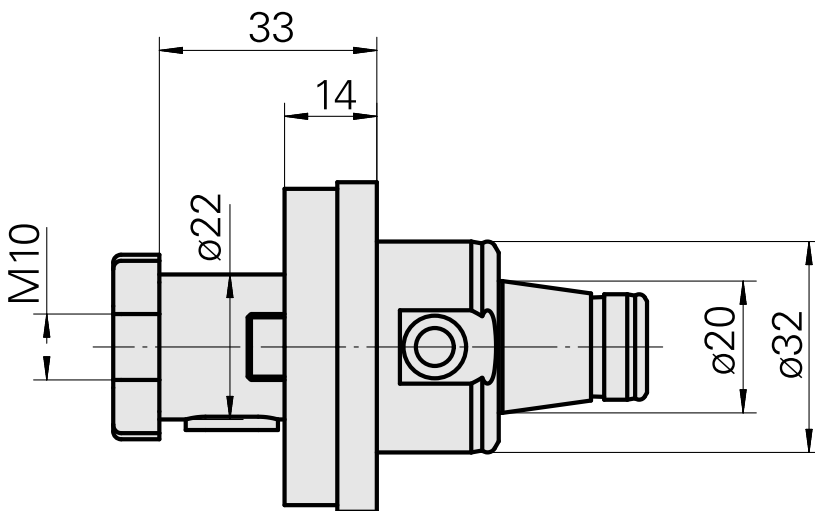

### Technische Daten

WZH Zubehörkategorie

WFB 32-20

Aufnahme

Fräswelle D22

Schnellwechseleinsätze

Fräsdornaufnahme

---