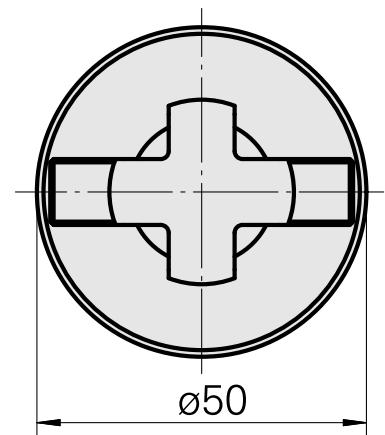

### Caratteristiche tecniche

WZH Zubehörkategorie

WFB 32-20

Aufnahme

Fräswelle D22

Schnellwechseleinsätze

Fräsdornaufnahme

---