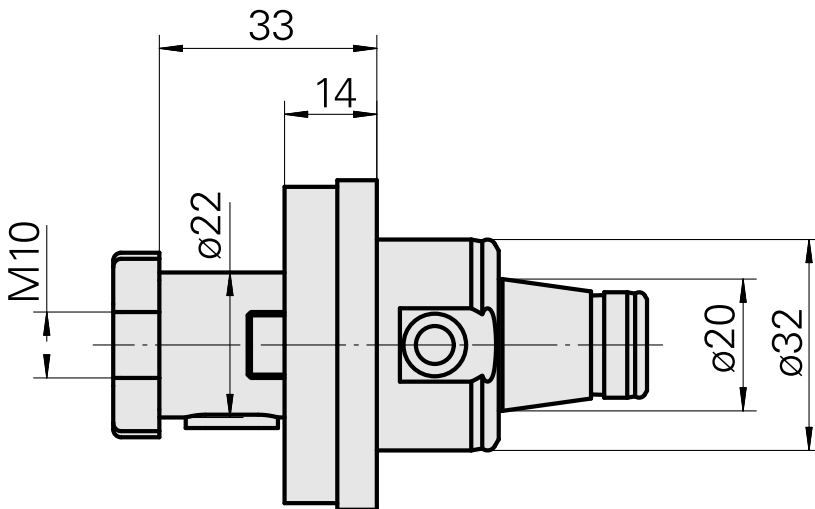

### Caratteristiche tecniche

WZH Zubehörkategorie

WFB 32-20

Aufnahme

Fräswelle D22

Schnellwechseleinsätze

Fräsdornaufnahme

---