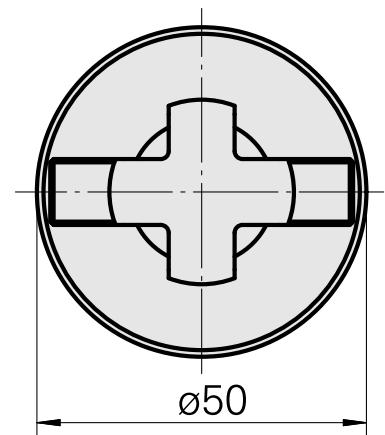

### Technische Daten

WZH Zubehörkategorie

WFB 32-20

Aufnahme

Fräswelle D22

Schnellwechseleinsätze

Fräsdornaufnahme

---