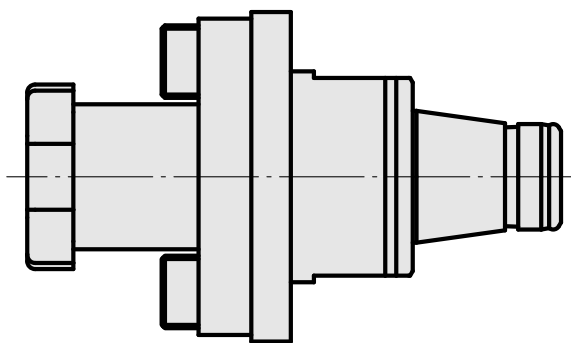

### Caratteristiche tecniche

WZH Zubehörkategorie

WFB 32-20

Aufnahme

Fräswelle D22

Schnellwechseleinsätze

Fräsdornaufnahme

---