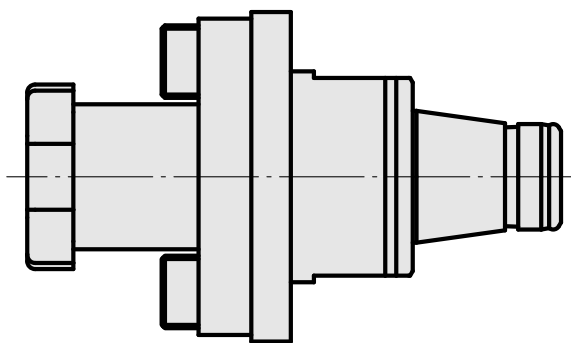

### Technische Daten

WZH Zubehörkategorie

WFB 32-20

Aufnahme

Fräswelle D22

Schnellwechseleinsätze

Fräsdornaufnahme

---