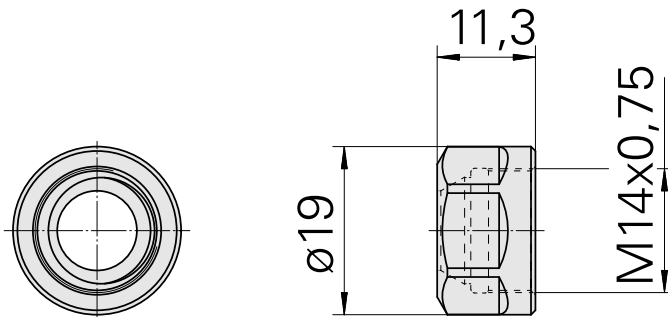

Dado di serraggio

Caratteristiche tecniche

Categoria acces. portautensile

Dado di serraggio

Attacco

ER11

Tipo pinza di serraggio

ER 11

Tipo dado di serraggio

Filettatura interna

10302707
322438

INDEX

Documenti

Non sono disponibili download per questo prodotto