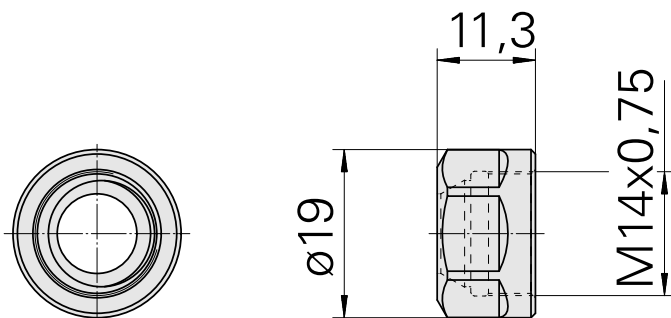

## Spannmutter ER11 M14x0,75

### Caratteristiche tecniche

Categoria acces. portautensile	Dado di serraggio
Attacco	ER11
Tipo pinza di serraggio	ER 11
Tipo dado di serraggio	Filettatura interna