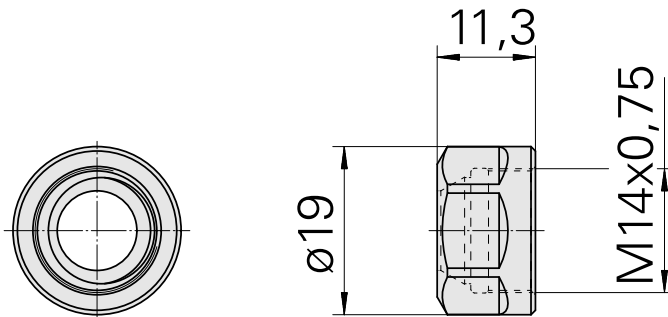

## Spannmutter ER11 M14x0,75

### Technische Daten

WZH Zubehörkategorie	Spannmutter
Aufnahme	ER11
Spannzangentyp	ER11
Spannmuttertyp	Innengewinde