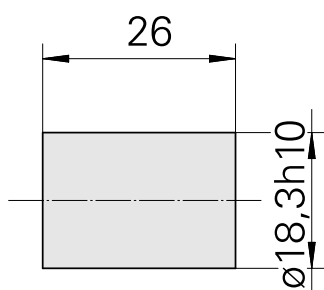

### Données techniques

Catégorie d'accessoires PO

Douille de serrage

Attachement

D18

Logement d'outils

pré-usiné

10297559  
7993118.