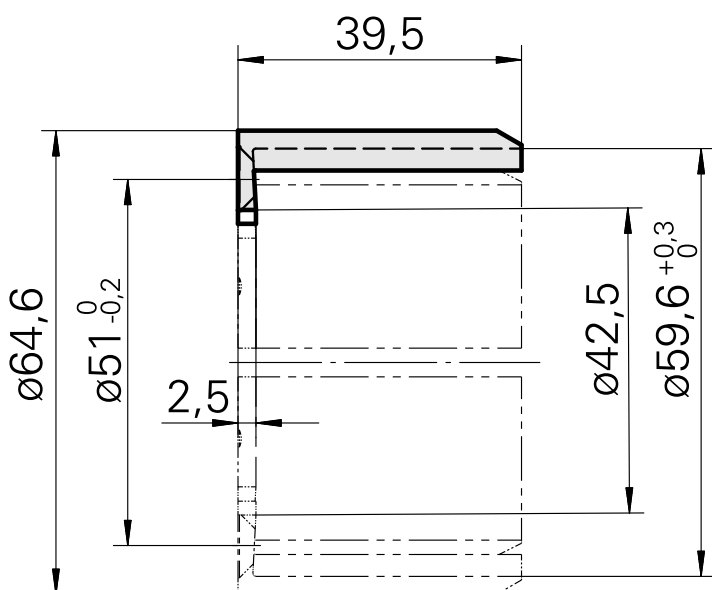

Plaque de protection Prisme arrondi

Données techniques

Queue TNL	Prisme arrondi
Entraînement	non entraîné
Fixation TNL	Vis de serrage centrale
Produits INDEX TRAUB	TNL12 • TNL12.2

Documents

Aucun téléchargement n'est disponible pour ce produit