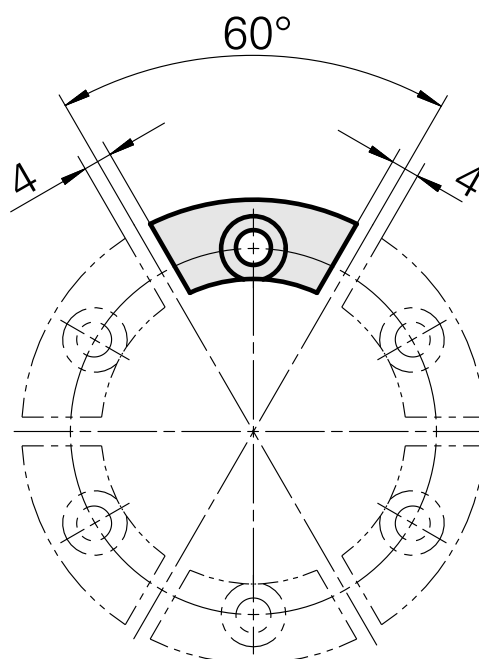

Plaque de protection Prisme arrondi

Données techniques

Queue TNL	Prisme arrondi
Entraînement	non entraîné
Fixation TNL	Vis de serrage centrale
Produits INDEX TRAUB	TNL12 • TNL12.2

Documents

Aucun téléchargement n'est disponible pour ce produit