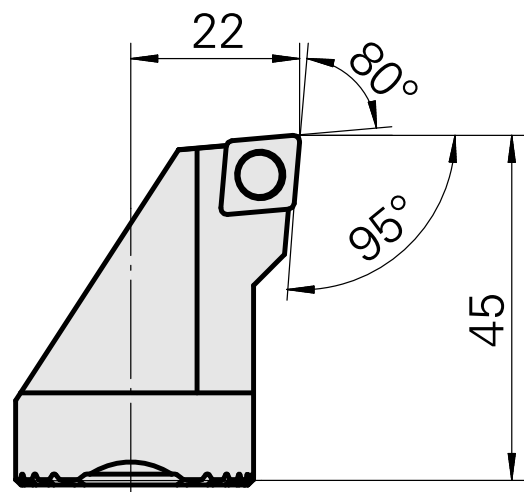

Ausdrehkopf

Technische Daten

Aufnahme

für CC.. 09T3..

Kühlung

innen

Druck

50 bar

X [mm]

45

Z [mm]

22

Produkte INDEX TRAUB

G220.3 • G220 • R200 • TNX65/42 •
TNX220.3