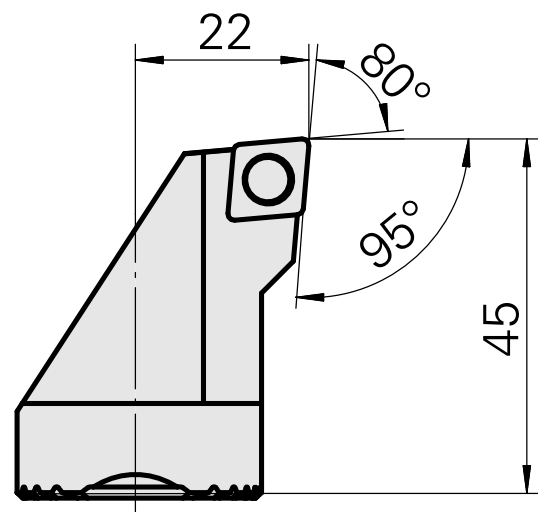

### Technische Daten

Aufnahme	für CC.. 09T3..
Kühlung	innen
Druck	50 bar
X [mm]	45
Z [mm]	22
Produkte INDEX TRAUB	G220.3 • R200 • TNX65/42 • TNX220.3