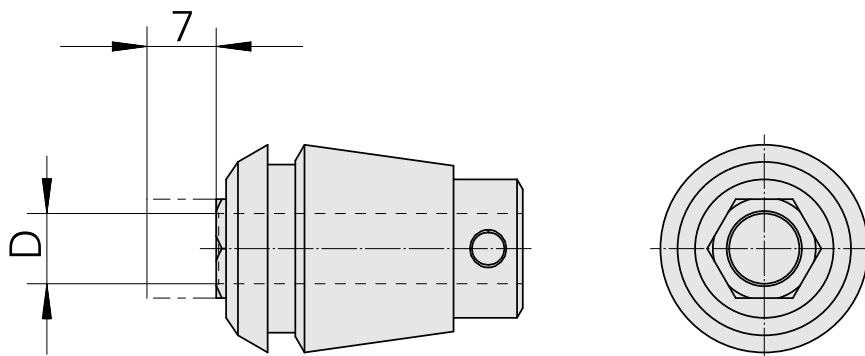

ER-Gewindebohrspannzange ET1-20 6mm

Caratteristiche tecniche

Categoria acces. portautensile	Pinze ER per maschio filettare
Attacco	ER20
Attacco per utensile	6mm
Tipo pinza di serraggio	ET 1-20

10291217
323448