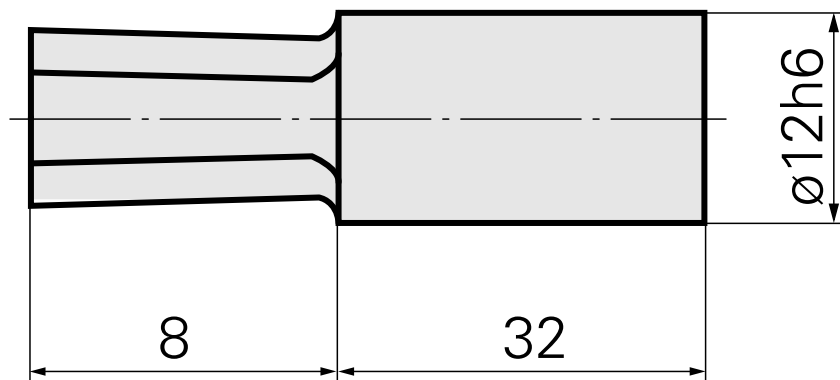

Räumdorn SW2,5 mm

Technische Daten

WZH Zubehörkategorie	Räumdorn
Aufnahme	SW2,5 mm
Werkzeugaufnahme	12mm

Dokumente

Für dieses Produkt sind keine Downloads vorhanden