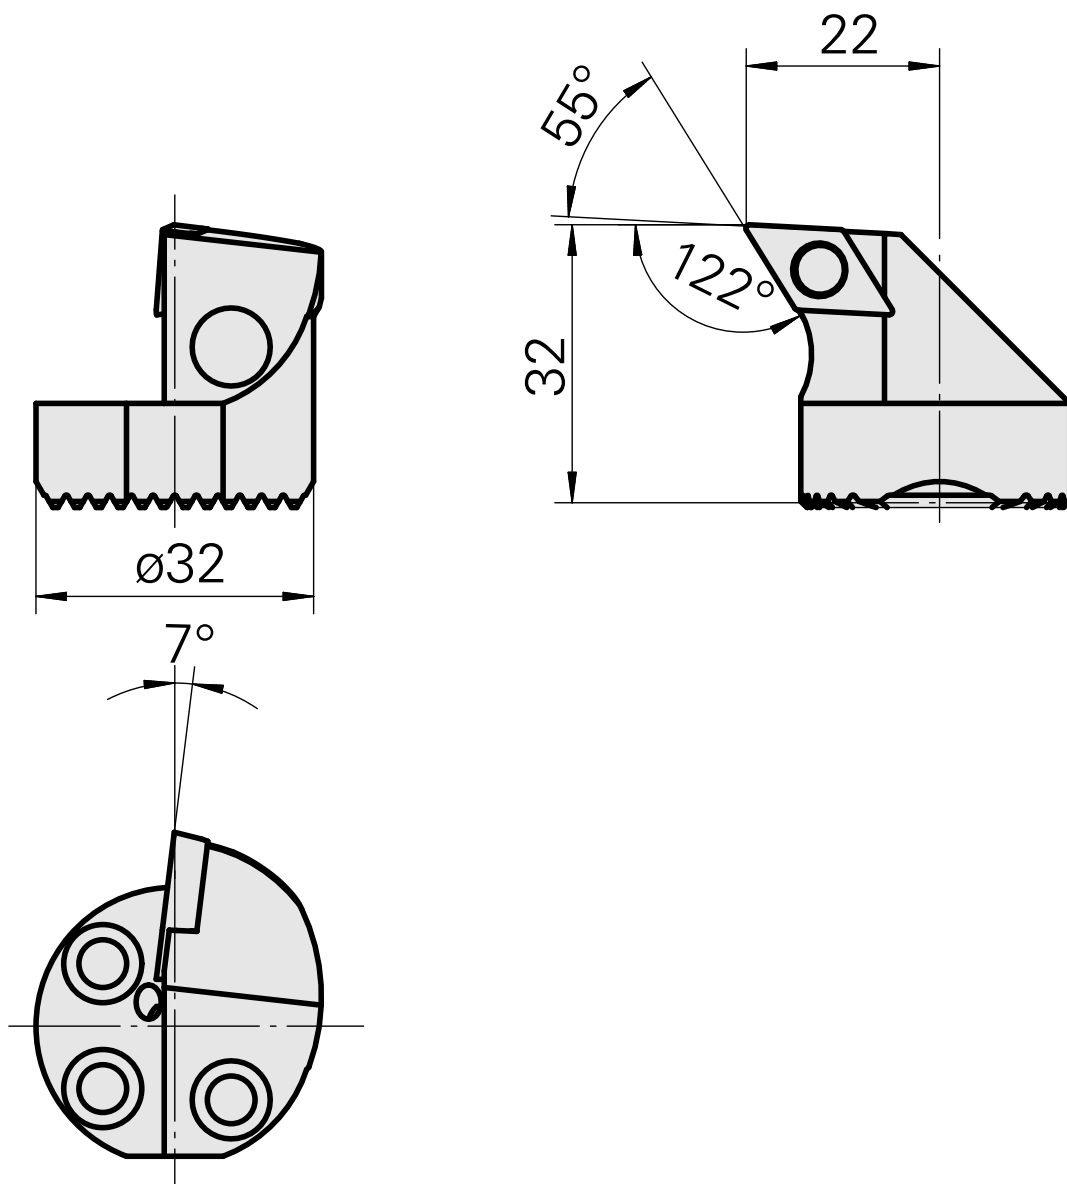

Tête d'alésage pour DC.. 11T3..

Données techniques

Attachement	pour DC.. 11T3..
Arrosage	central
Pression	50 bar
X [mm]	32
Z [mm]	22
Produits INDEX TRAUB	G220.3 • G220 • R200 • TNX65/42 • TNX220.3

Documents

Aucun téléchargement n'est disponible pour ce produit

Accessoires

Accessoires optionnels

Autres accessoires

[Vis à tête noyée Wohlhaupter Nr. 115673](#)

ID produit : 10587078

Ancienne ID produit : W00013.0026
