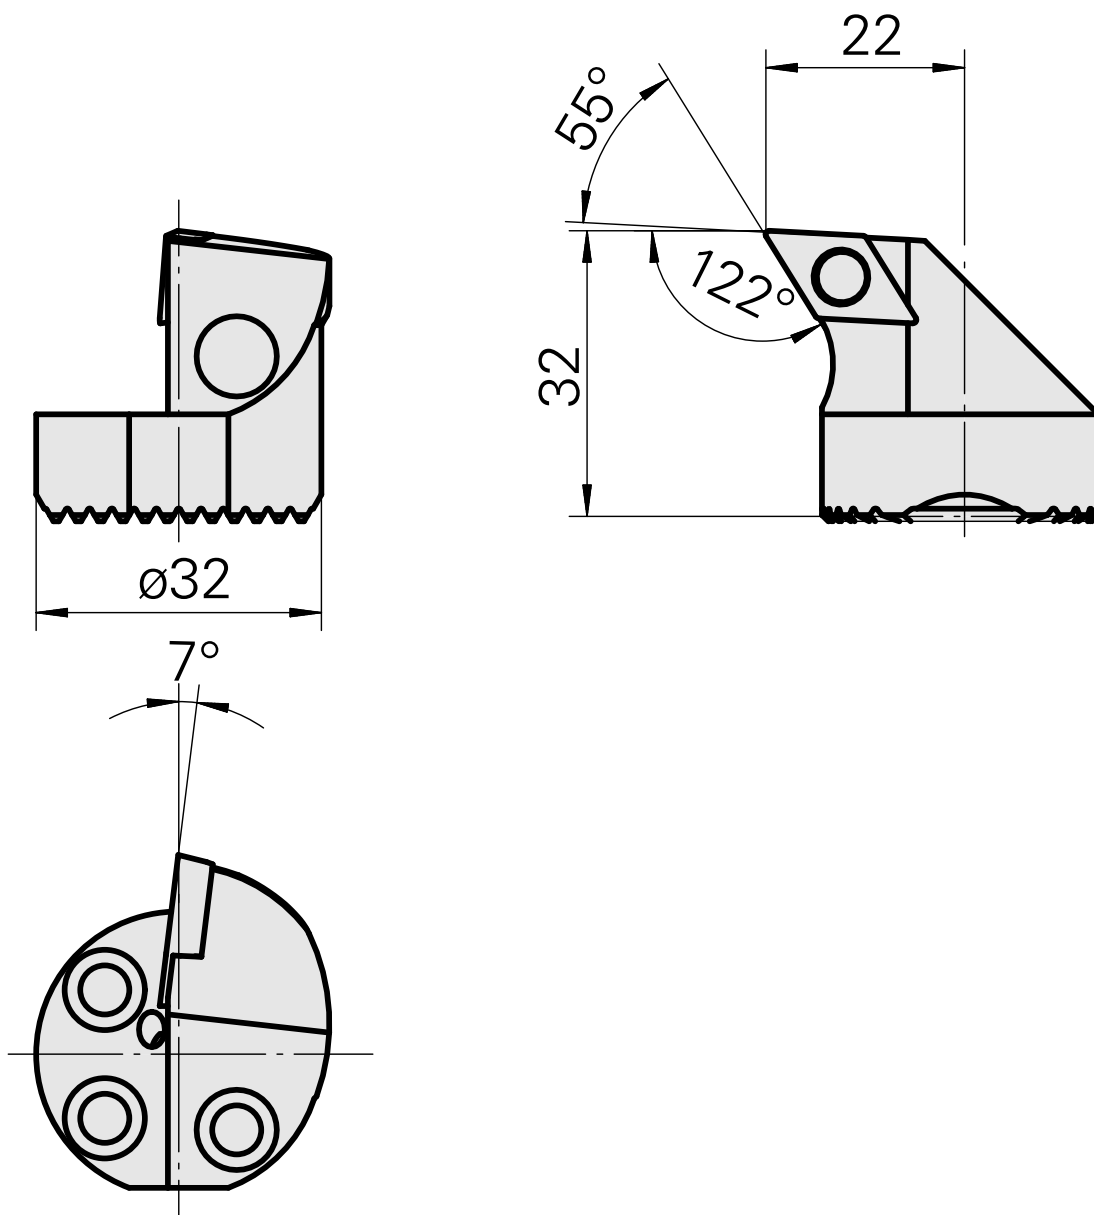

## Ausdrehkopf

### Technische Daten

Aufnahme	für DC.. 11T3..
Kühlung	innen
Druck	50 bar
X [mm]	32
Z [mm]	22
Produkte INDEX TRAUB	G220.3 • R200 • TNX65/42 • TNX220.3

## Zubehör

Optionales Zubehör

**weiteres Zubehör**

[Senkschraube Wohlhaupter Nr. 115673](#)

Artikel-Id : 10587078

frühere Artikel-Id : W00013.0026

---