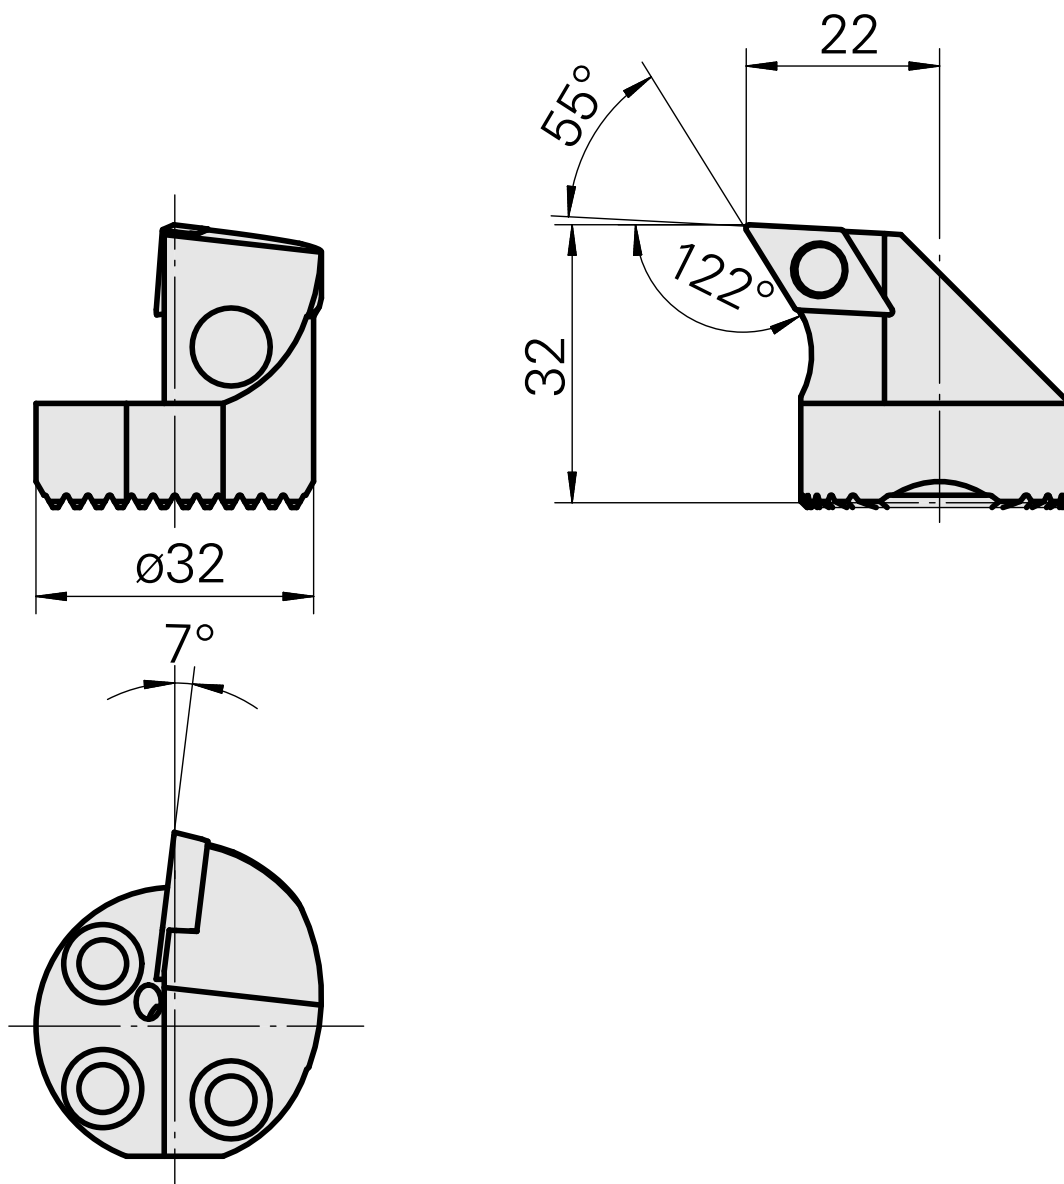

Ausdrehkopf

Technische Daten

Aufnahme	für DC.. 11T3..
Kühlung	innen
Druck	50 bar
X [mm]	32
Z [mm]	22
Produkte INDEX TRAUB	G220.3 • G220 • R200 • TNX65/42 • TNX220.3

Dokumente

Für dieses Produkt sind keine Downloads vorhanden

Zubehör

Optionales Zubehör

weiteres Zubehör

[Senkschraube Wohlhaupter Nr. 115673](#)

Artikel-Id : 10587078

frühere Artikel-Id : W00013.0026
