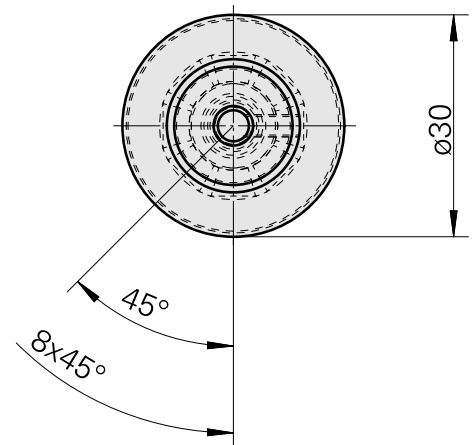

WFB 20-12 D1/8"

Caratteristiche tecniche

Categoria acces. portautensile	WFB 20-12
Attacco	D1/8"
Accessorio per cambio rapido	con supp. utensile alesatore

Documenti

Non sono disponibili download per questo prodotto

Accessori

Accessori opzionali

Altri accessori

[Vite di regolazione M 5x15](#)

Id prodotto : 10491071

Id prodotto precedente : 326794

[Perno filettato](#)

Id prodotto : 10554056