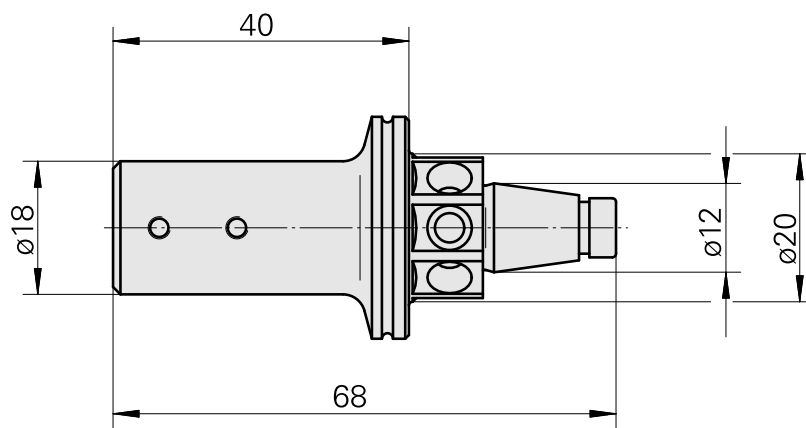

WFB 20-12 D1/8"

Caratteristiche tecniche

Categoria acces. portautensile	WFB 20-12
Attacco	D1/8"
Accessorio per cambio rapido	con supp. utensile alesatore

Documenti

Non sono disponibili download per questo prodotto

Accessori

Accessori opzionali

Altri accessori

[Vite di regolazione M 5x15](#)

Id prodotto : 10491071

Id prodotto precedente : 326794

[Perno filettato](#)

Id prodotto : 10554056

Id prodotto precedente : 410156.0304
