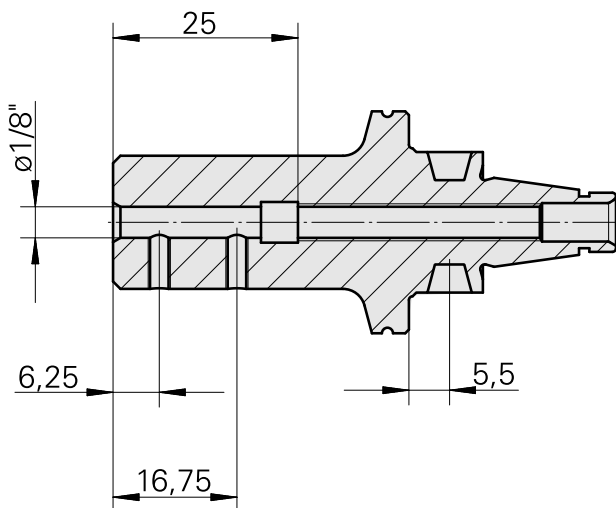

WFB 20-12 D1/8"

Caratteristiche tecniche

Categoria acces. portautensile	WFB 20-12
Attacco	D1/8"
Accessorio per cambio rapido	con supp. utensile alesatore

Documenti

Non sono disponibili download per questo prodotto

Accessori

Accessori opzionali

Altri accessori

[Vite di regolazione M 5x15](#)

Id prodotto : 10491071

Id prodotto precedente : 326794

[Perno filettato](#)

Id prodotto : 10554056