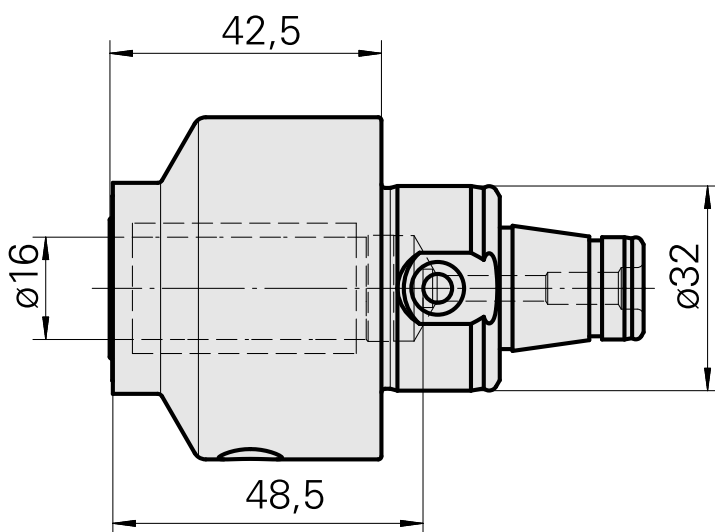

WFB 32-20 Espansione idraulica D16

Caratteristiche tecniche

Categoria acces. portautensile

WFB 32-20

Attacco

Espansione idraulica D16

Accessorio per cambio rapido

con att. espansione idraulica