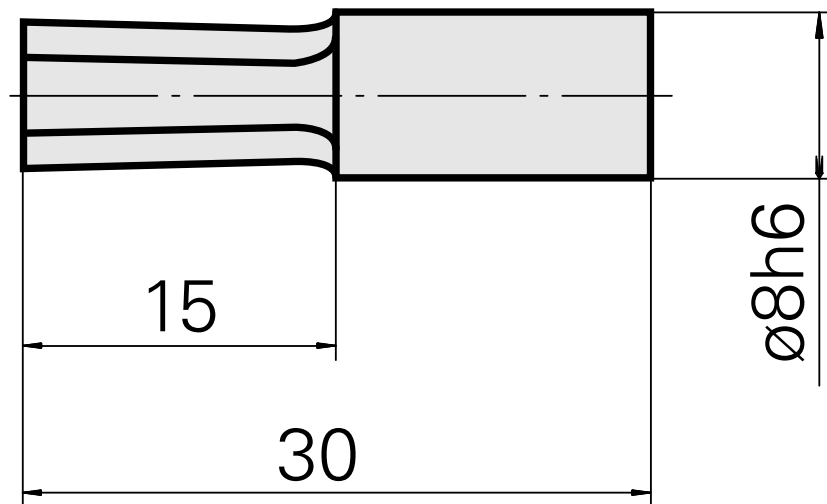

Räumdorn SW5 mm

Technische Daten

WZH Zubehörkategorie	Räumdorn
Aufnahme	SW5 mm
Werkzeugaufnahme	8mm

Dokumente

Für dieses Produkt sind keine Downloads vorhanden