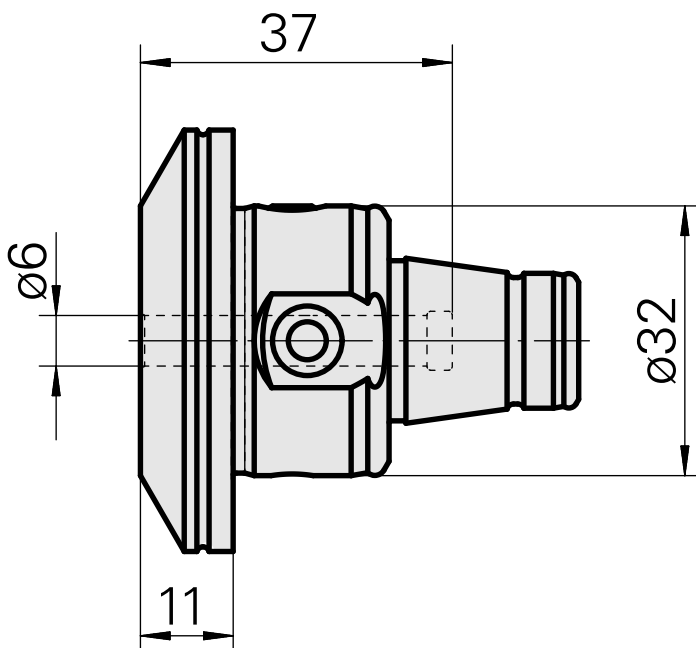

WFB 32-20 D6

Caratteristiche tecniche

Categoria acces. portautensile	WFB 32-20
Attacco	D6
Accessorio per cambio rapido	attacco Weldon

Documenti

Non sono disponibili download per questo prodotto