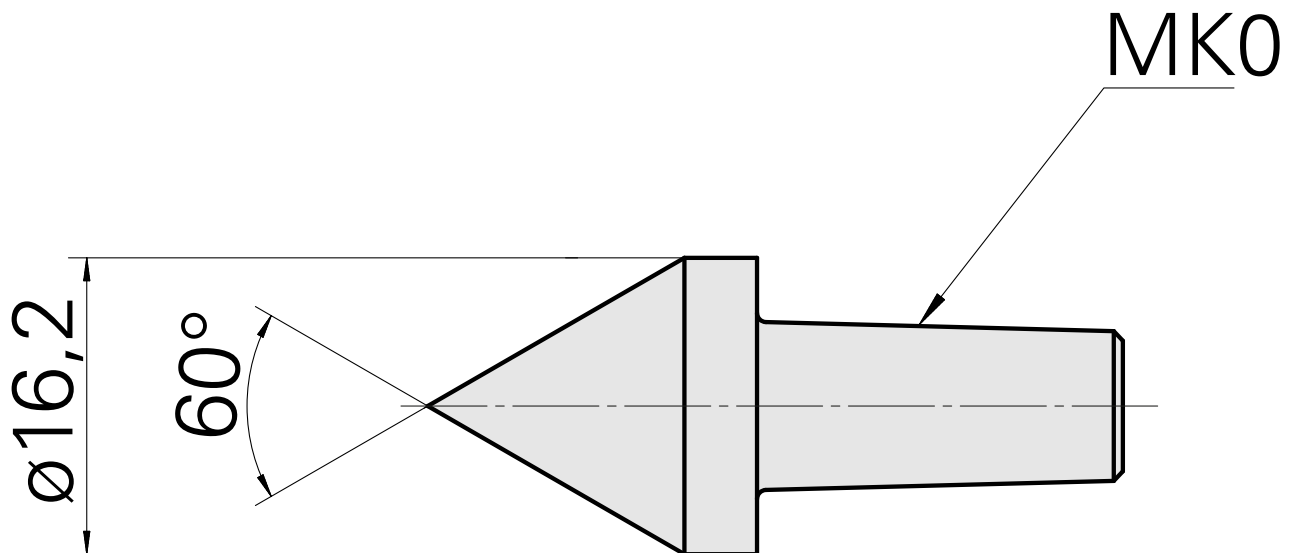

## Zentrierspitze, 60° D16,2 mm

### Technische Daten

WZH Zubehörkategorie

Zentrierspitze, universal

Aufnahme

MK0