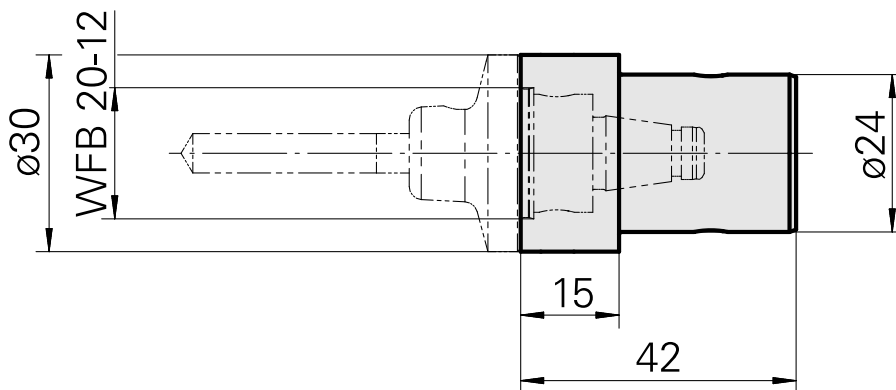

### Technische Daten

<b>Antrieb</b>	nicht angetrieben
<b>Kühlung</b>	innen
<b>Aufnahme</b>	WFB 20-12
<b>Druck</b>	80 bar
<b>X [mm]</b>	15
<b>Y [mm]</b>	–
<b>Z [mm]</b>	–
<b>Produkte INDEX TRAUB</b>	TNL18 • TNL20 • TNL32-11 compact • TNL20-11 • TNL32 compact • TNL20.2-11 • TNK40.2-10 • TNK40.2-8 • TNL20.2