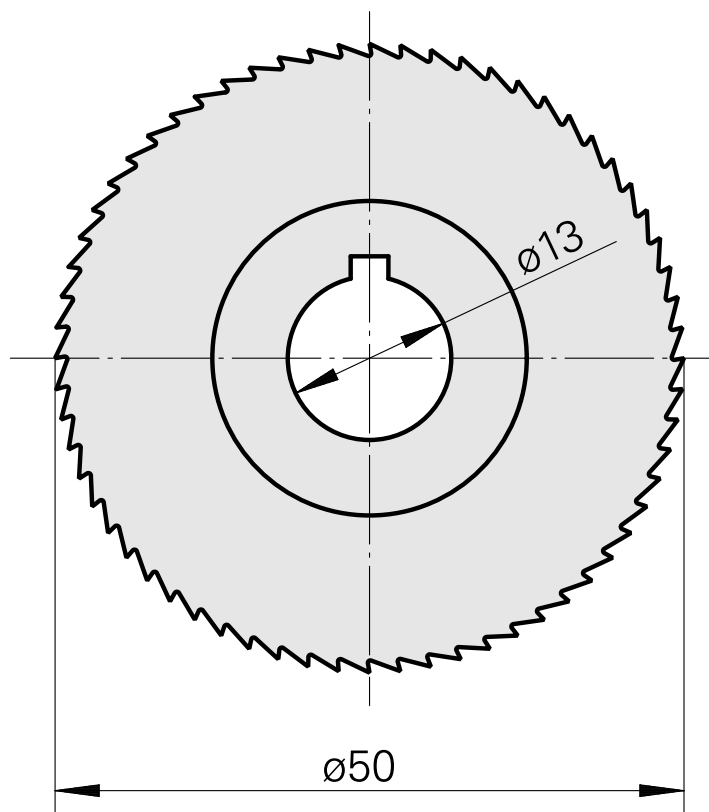

Nastro da sega, larghezza lama sega circolare 1 mm

Caratteristiche tecniche

Categoria acces. portautensile	Lama sega circolare d50
Attacco per utensile	13mm

Documenti

Non sono disponibili download per questo prodotto