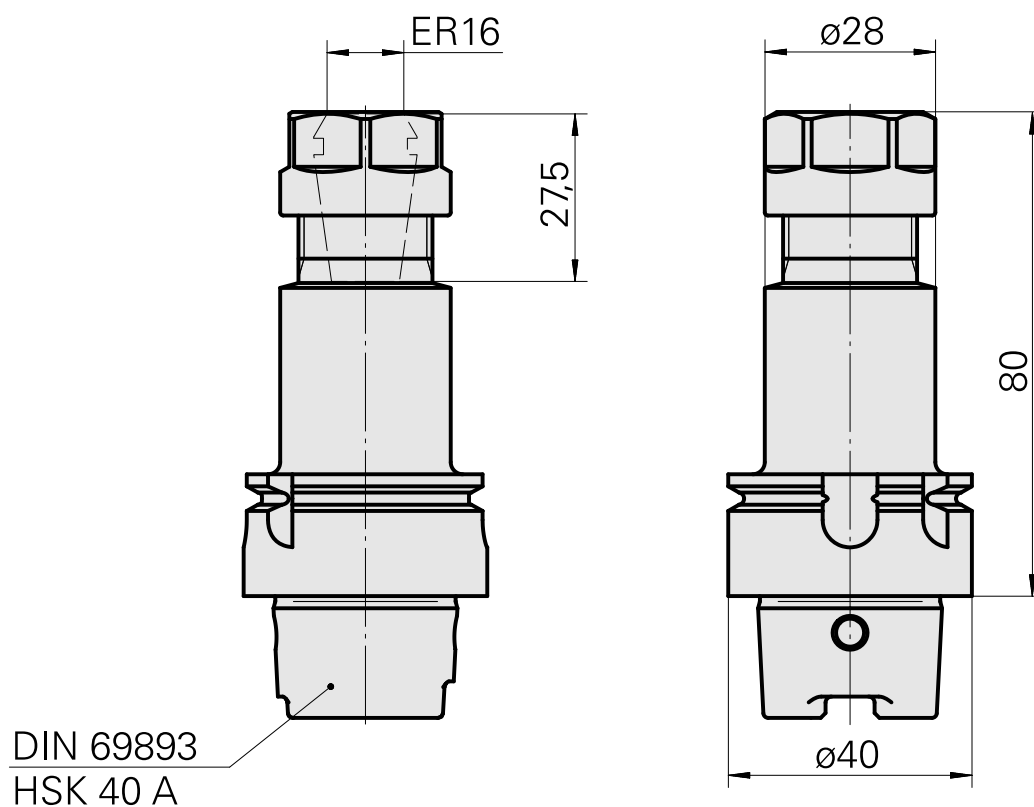

## Portapunte HSK 40 A ER16

### Caratteristiche tecniche

|                             |   |
|-----------------------------|---|
| <b>Gambo HSK</b>            | HSK 40  |
| <b>Forma HSK</b>            | A   |
| <b>Attacco</b>              | ER16  |
| <b>Raffreddamento</b>       | interno   |
| <b>Pressione</b>            | 80 bar  |
| <b>X [mm]</b>               | 80  |
| <b>Prodotti INDEX TRAUB</b> | G200.2 • R200 • TNX65/42 •<br>G220.3 • TNX220.3 |

### [Chiave a tubo quadro](#)

Id prodotto : 10532354

Id prodotto precedente : WS7400.0010

|  |                       |
|--|-----------------------|
| Categoria acces.<br>portautensile<br>Strumento per<br>adattatore KSS | Attacco<br>HSK 40 A/C |
|--|-----------------------|