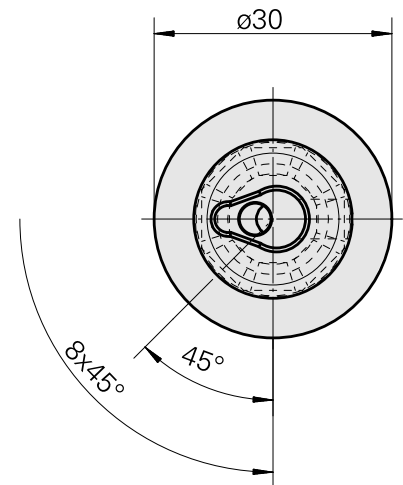

WFB 20-12 Horn Type 110

Caratteristiche tecniche

Categoria acces. portautensile	WFB 20-12
Attacco	Horn Type 110
Accessorio per cambio rapido	Horn S-Mini

Documenti

Non sono disponibili download per questo prodotto