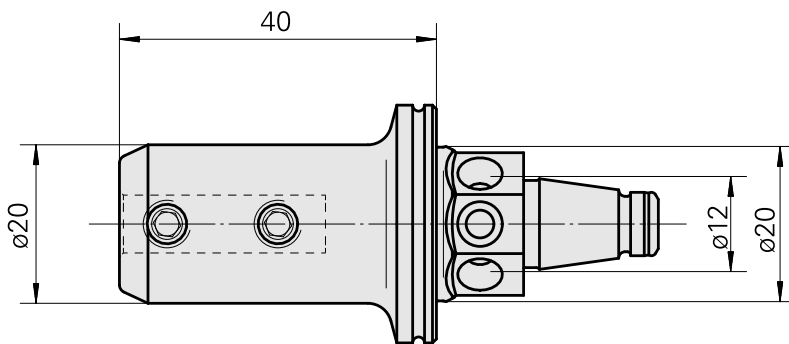

WFB 20-12 Horn Type 110

Caratteristiche tecniche

Categoria acces. portautensile	WFB 20-12
Attacco	Horn Type 110
Accessorio per cambio rapido	Horn S-Mini

Documenti

Non sono disponibili download per questo prodotto