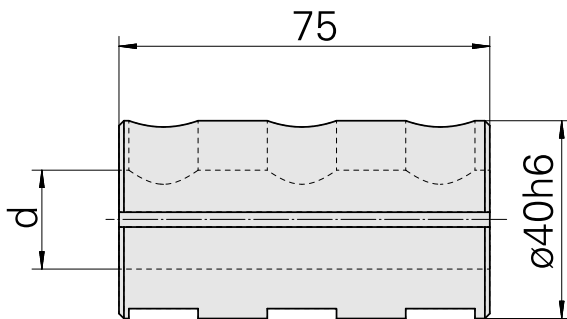

安装套 D40/ 16mm

技术特点

刀座附件类别
夹具
刀具夹具

安装套
D40
16mm

文件

没有针对此产品的任何下载