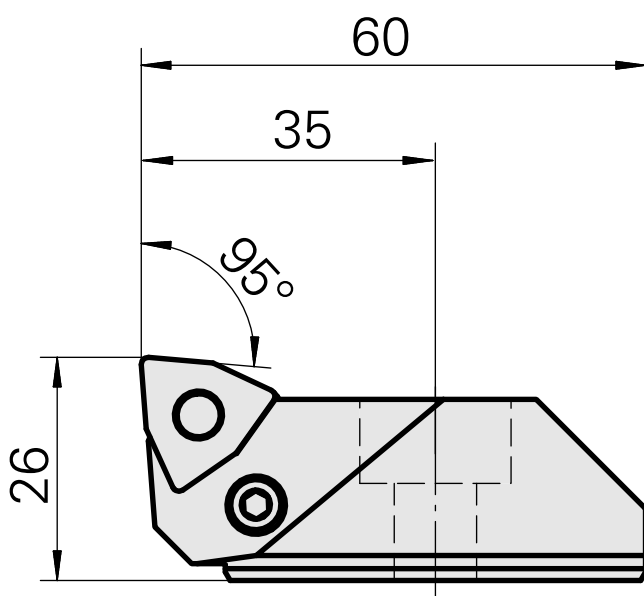

Ausdrehkopf

Technische Daten

Kühlung	innen
Druck	50 bar
X [mm]	26
Z [mm]	35
Produkte INDEX TRAUB	G420 • G520 • G320.2 • G220.3 • TNX220.3

Dokumente

Für dieses Produkt sind keine Downloads vorhanden