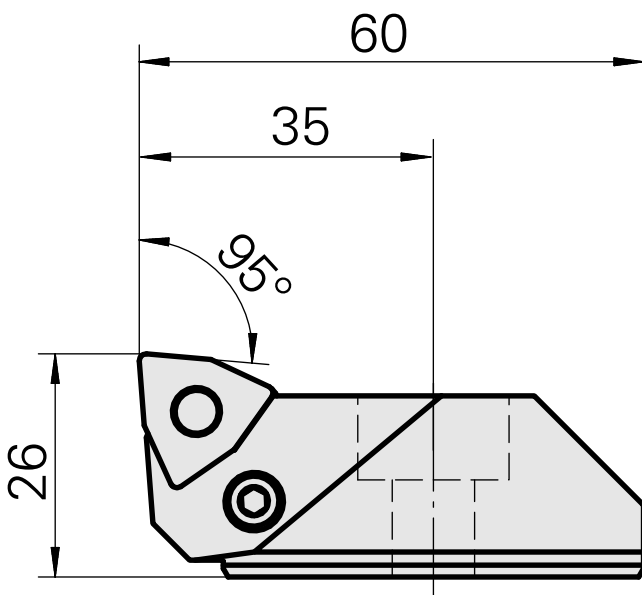

## Ausdrehkopf

### Technische Daten

Kühlung	innen
Druck	50 bar
X [mm]	26
Z [mm]	35
Produkte INDEX TRAUB	G220 • G420 • G520 • G320.2 • G220.3 • TNX220.3