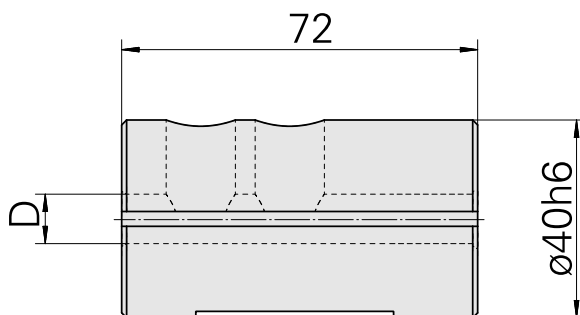

Bussola di attacco D40/ 25mm

Caratteristiche tecniche

Categoria acces. portautensile	Bussola di attacco
Attacco	D40
Attacco per utensile	25mm

Documenti

Non sono disponibili download per questo prodotto