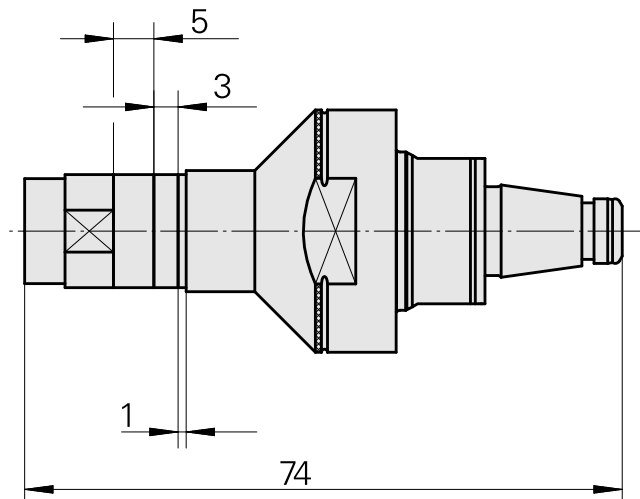

### Technische Daten

WZH Zubehörkategorie

WFB 20-12

Aufnahme

Fräswelle D8

Schnellwechseleinsätze

Fräsdornaufnahme