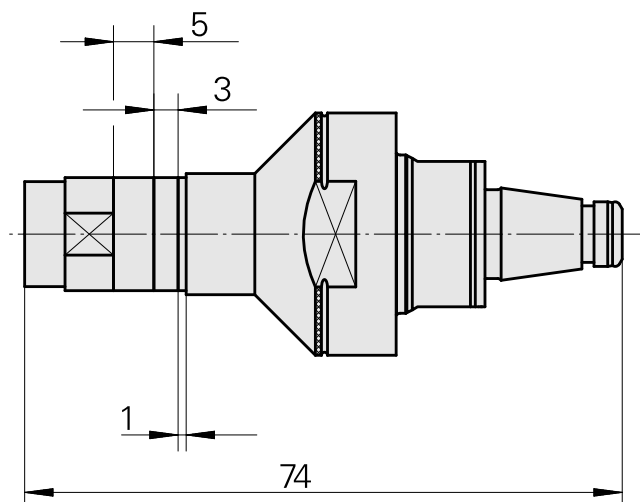

### Données techniques

Catégorie d'accessoires PO

WFB 20-12

Attachement

Arbre porte-fraise D8

Inserts à changement rapide

attachement porte fraise