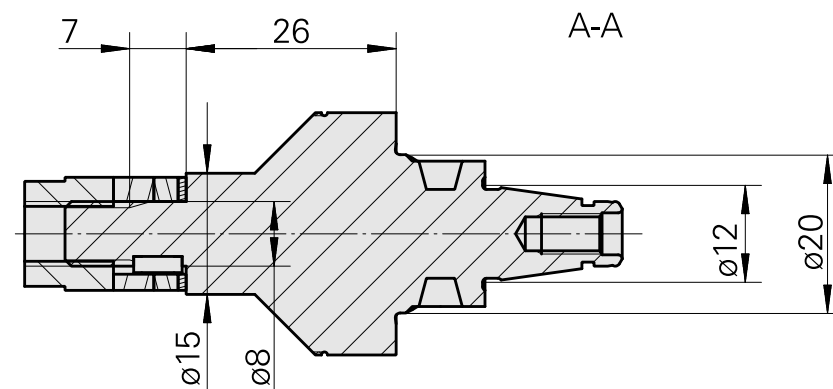

### Technische Daten

WZH Zubehörkategorie

WFB 20-12

Aufnahme

Fräswelle D8

Schnellwechseleinsätze

Fräsdornaufnahme