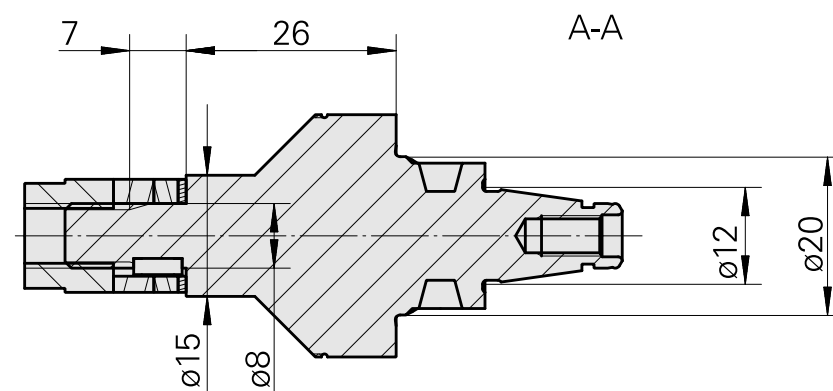

### Données techniques

Catégorie d'accessoires PO

WFB 20-12

Attachement

Arbre porte-fraise D8

Inserts à changement rapide

attachement porte fraise