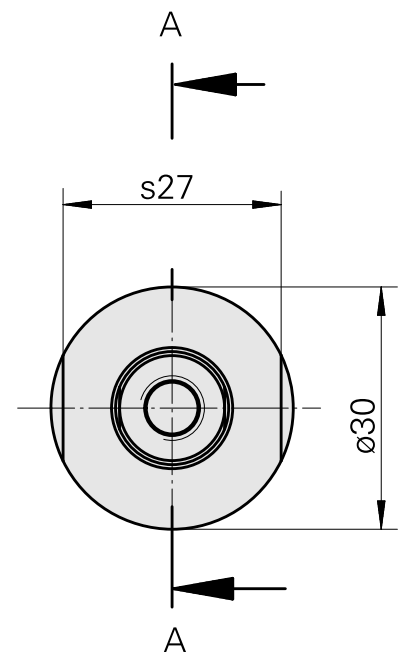

### Données techniques

Catégorie d'accessoires PO

WFB 20-12

Attachement

Arbre porte-fraise D8

Inserts à changement rapide

attachement porte fraise