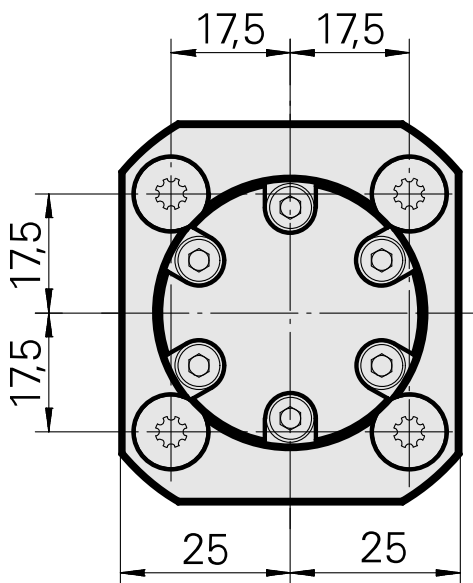

Adduzione lubrificante, interna 160 bar

Caratteristiche tecniche

Per questo prodotto non sono state create attualmente caratteristiche tecniche aggiuntive

Documenti

Schede prodotto

[DE \(pdf\)](#)

[EN \(pdf\)](#)