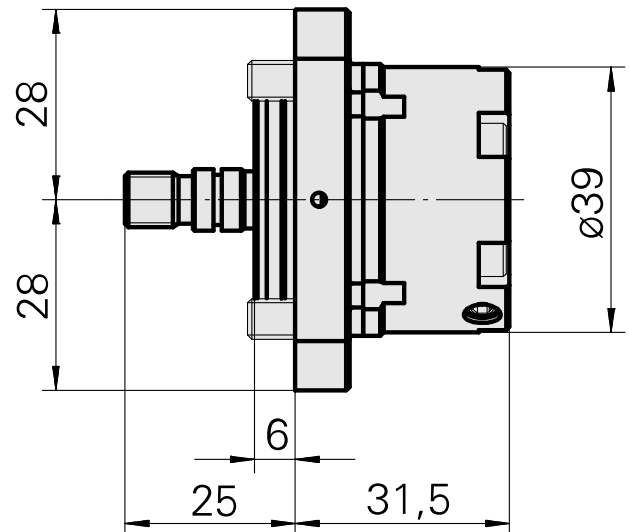

Adduzione lubrificante, interna 160 bar

Caratteristiche tecniche

Per questo prodotto non sono state create attualmente caratteristiche tecniche aggiuntive

Documenti

Schede prodotto

[DE \(pdf\)](#)

[EN \(pdf\)](#)