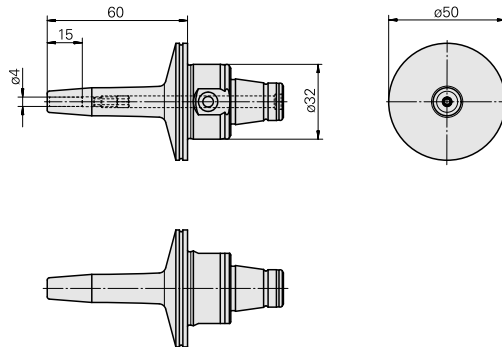

## WFB 32-20 Schrumpfaufnahme D4

### Caratteristiche tecniche

WZH Zubehörkategorie

WFB 32-20

Aufnahme

Schrumpfaufnahme D4

Schnellwechseleinsätze

Schrumpfaufnahme