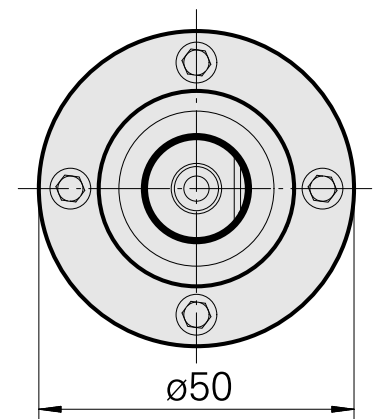

WFB 32-20 D16, Pendel

Technische Daten

WZH Zubehörkategorie

WFB 32-20

Aufnahme

D16

Schnellwechseleinsätze

Weldon-Aufnahme