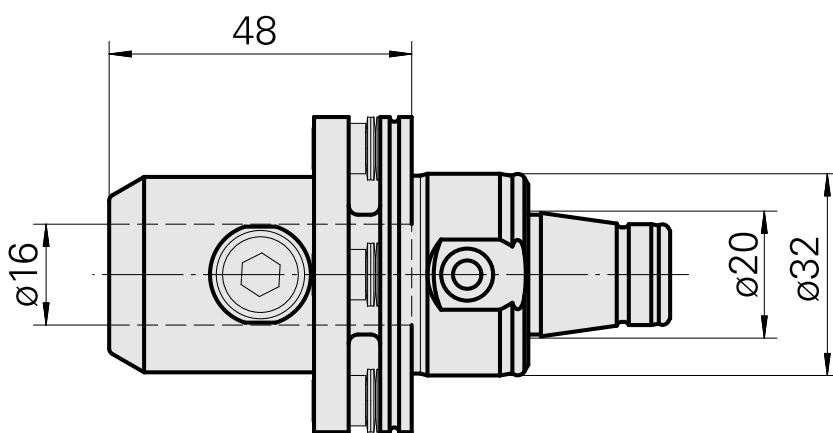

WFB 32-20 D16, Pendel

Technische Daten

WZH Zubehörkategorie

WFB 32-20

Aufnahme

D16

Schnellwechseleinsätze

Weldon-Aufnahme

Dokumente

Für dieses Produkt sind keine Downloads vorhanden

Zubehör

Optionales Zubehör

weiteres Zubehör

[Aufnahmebuchse mit Bund D16](#)

Artikel-Id : 10914323

frühere Artikel-Id : W67511.04--
