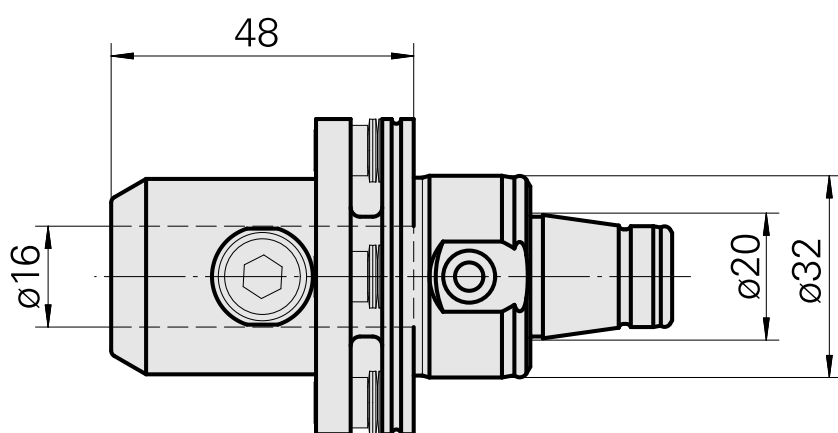

### Caratteristiche tecniche

Categoria acces. portautensile	WFB 32-20
Attacco	D16
Accessorio per cambio rapido	attacco Weldon

### **Altri accessori**

[Bussola attacco con manicotto D16](#)

Id prodotto : 10914323

Id prodotto precedente : W67511.04--

---