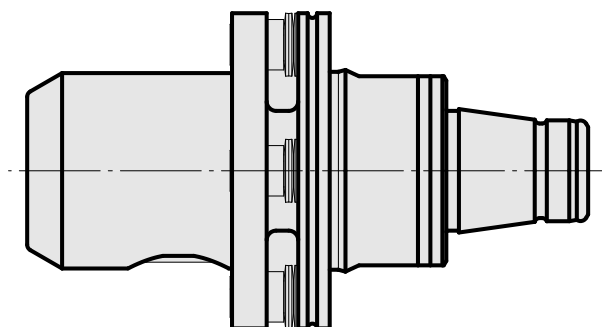

### Caratteristiche tecniche

Categoria acces. portautensile	WFB 32-20
Attacco	D16
Accessorio per cambio rapido	attacco Weldon