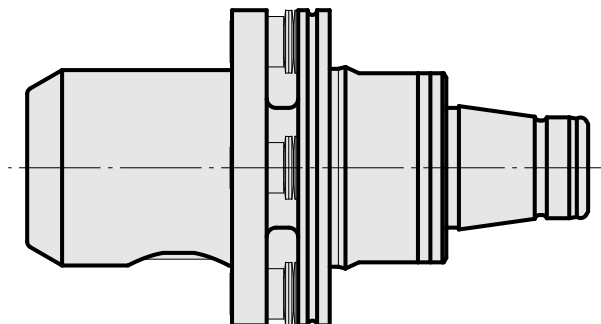

WFB 32-20 D16, Pendel

Technische Daten

WZH Zubehörkategorie

WFB 32-20

Aufnahme

D16

Schnellwechseleinsätze

Weldon-Aufnahme