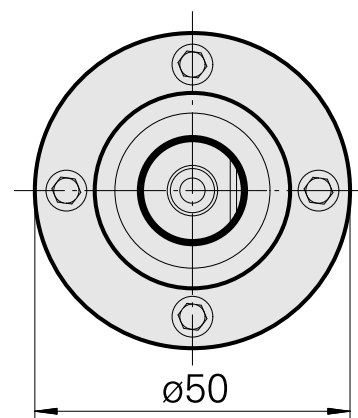

### Caratteristiche tecniche

Categoria acces. portautensile	WFB 32-20
Attacco	D16
Accessorio per cambio rapido	attacco Weldon