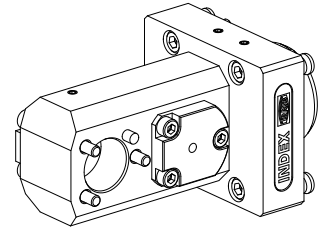

## Basishalter KPS 45 D24, zweifach

### Technische Daten

Schaft KPS	KPS 45
Antrieb	nicht angetrieben
Kühlung	innen
Aufnahme	D24
Druck	80 bar
X [mm]	50 + 92
Y [mm]	-
Z [mm]	17,5
Produkte INDEX TRAUB	TNL32-11 • TNL32