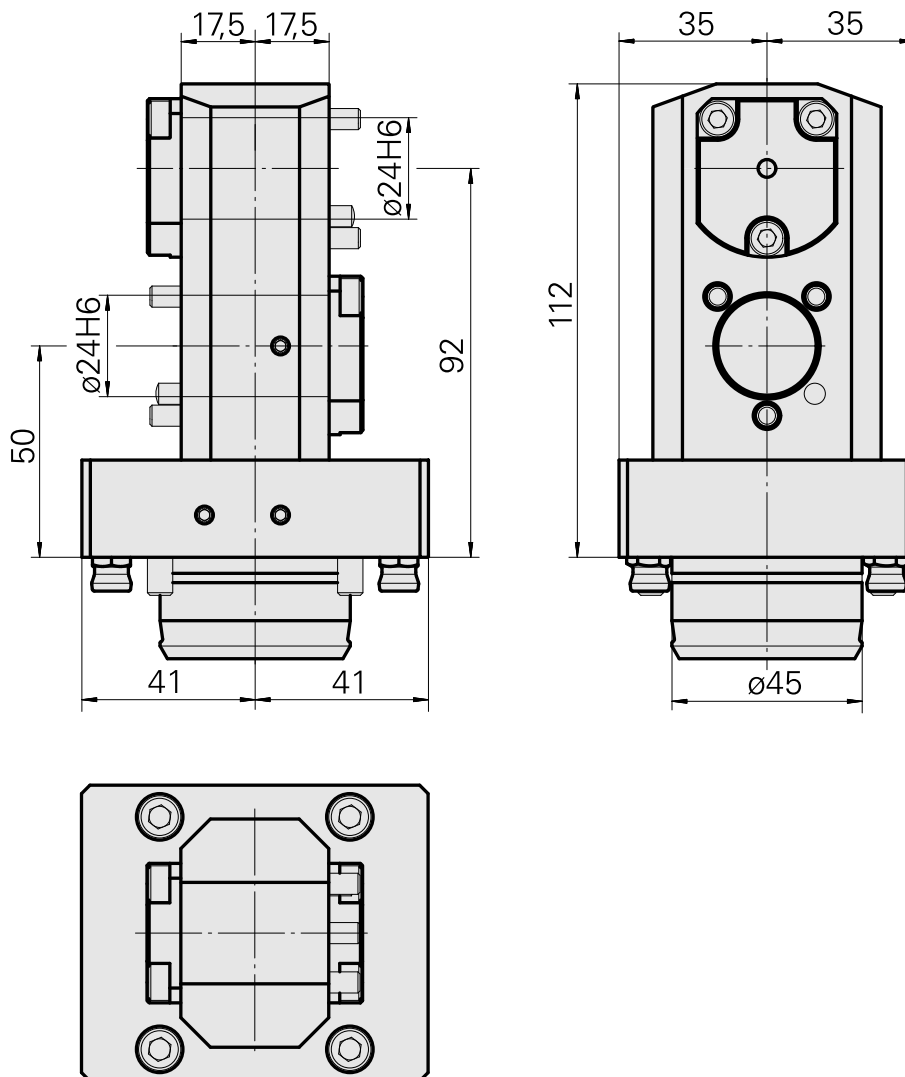

## Basishalter KPS 45 D24, zweifach

### Technische Daten

Schaft KPS	KPS 45
Antrieb	nicht angetrieben
Kühlung	innen
Aufnahme	D24
Druck	80 bar
X [mm]	50 + 92
Y [mm]	-
Z [mm]	17,5
Produkte INDEX TRAUB	TNL32-11 • TNL32