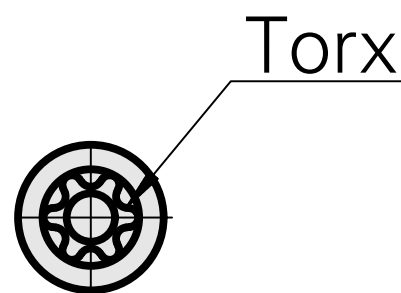

Perno di brocciatura Torx 25

Caratteristiche tecniche

Categoria acces. portautensile	Perno di brocciatura
Attacco	Torx 25
Attacco per utensile	12mm

Documenti

Non sono disponibili download per questo prodotto