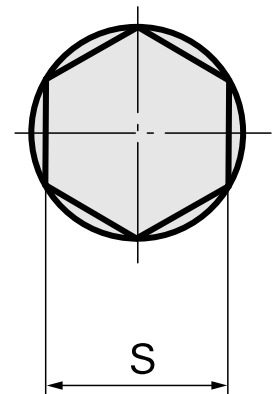

Räumdorn SW14 mm

Technische Daten

WZH Zubehörkategorie	Räumdorn
Aufnahme	SW14 mm
Werkzeugaufnahme	12mm

Dokumente

Für dieses Produkt sind keine Downloads vorhanden