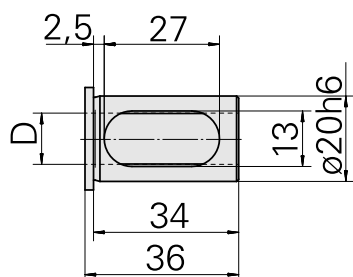

Bussola attacco con manicotto D20/ 4mm

Caratteristiche tecniche

Categoria acces. portautensile	Bussola attacco con manicotto
Attacco	D20
Attacco per utensile	4mm

Documenti

Non sono disponibili download per questo prodotto