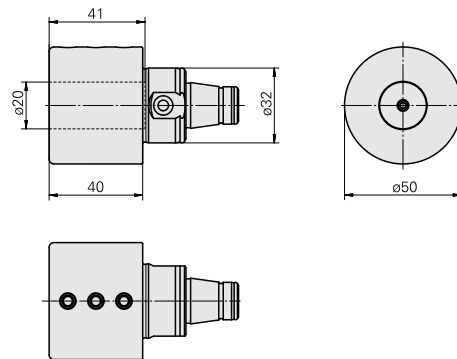

WFB 32-20 D20

Technische Daten

WZH Zubehörkategorie

WFB 32-20

Aufnahme

D20

Schnellwechseleinsätze

Weldon-Aufnahme

Dokumente

Für dieses Produkt sind keine Downloads vorhanden

Zubehör

Optionales Zubehör

Zubehör für Werkzeughalter

[Spannbuchse D20/ 12mm](#)

Artikel-Id : 10615404

frühere Artikel-Id : W37610.2012

WZH Zubehörkategorie Spannbuchse	Aufnahme D20	Werkzeugaufnahme 12mm
-------------------------------------	-----------------	--------------------------

weiteres Zubehör

[Aufnahmebuchse D20](#)

Artikel-Id : 10994732