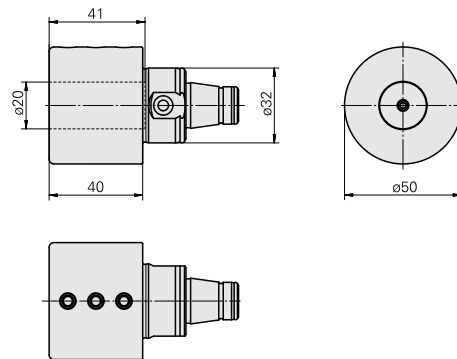

### Technical data

**WZH Zubehörkategorie**

WFB 32-20

**Aufnahme**

D20

**Schnellwechseleinsätze**

Weldon-Aufnahme

---