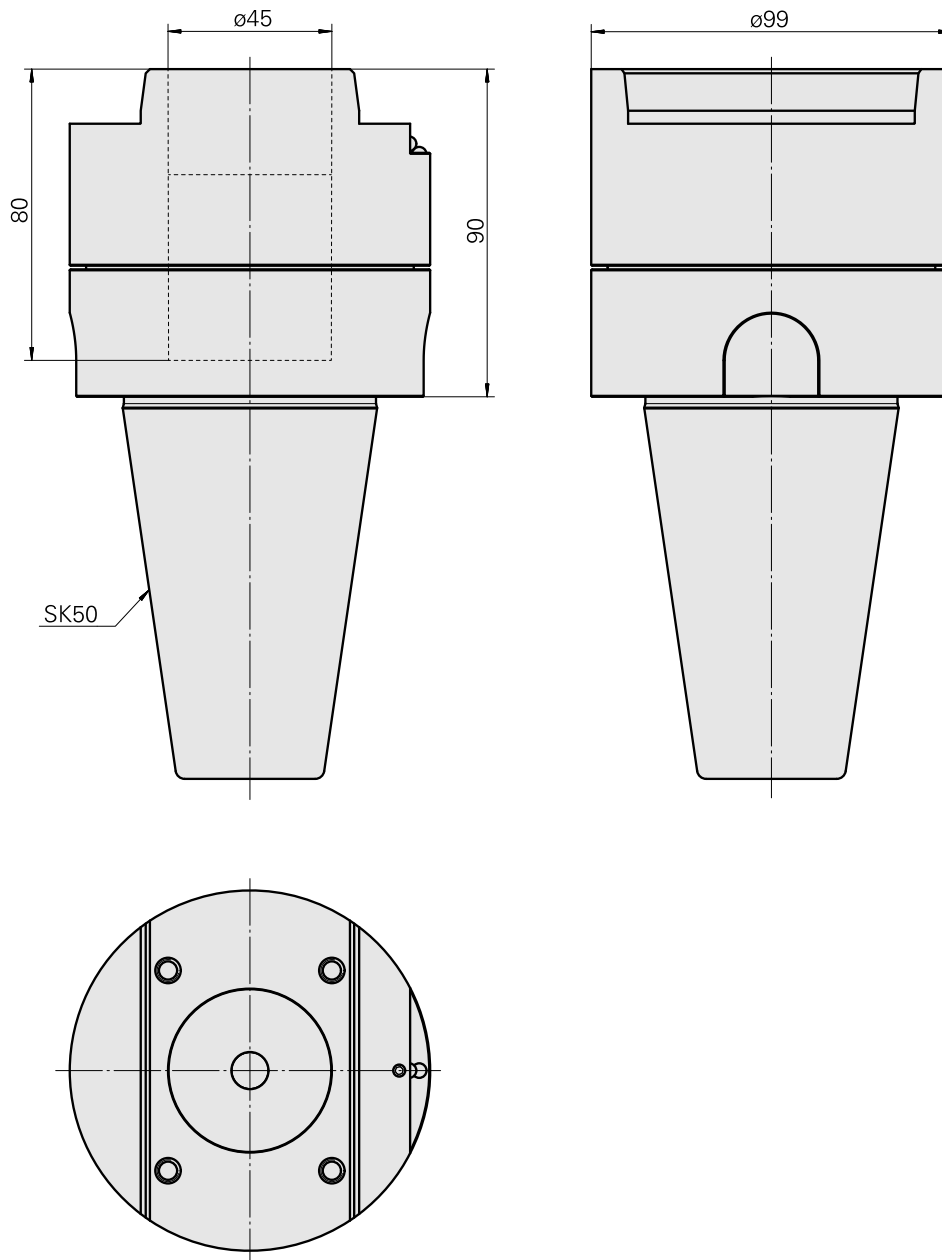

### Technische Daten

WZH Zubehörkategorie

Adapter für Voreinstellgeräte

Aufnahme

SK50 für Voreinstellgeräte

Werkzeugaufnahme

Kompaktschaft 45