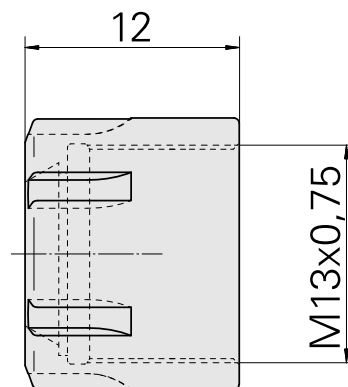

Spannmutter ERM11 M13x0,75

Technische Daten

WZH Zubehörkategorie

Spannmutter

Aufnahme

ER11

Spannzangentyp

ER11

Spannmuttertyp

Innengewinde Durchm. reduziert

Dokumente

Für dieses Produkt sind keine Downloads vorhanden