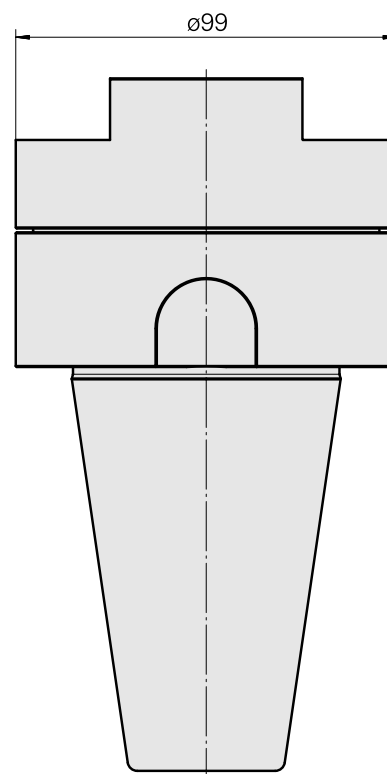

Voreinst. SK50/WFB 32-20

Caratteristiche tecniche

WZH Zubehörkategorie

Adapter für Voreinstellgeräte

Aufnahme

SK50 für Voreinstellgeräte

Werkzeugaufnahme

WFB 32-20