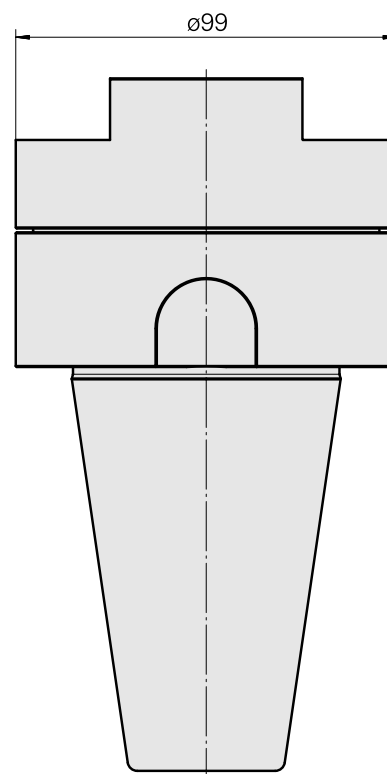

Voreinst. SK50/WFB 32-20

Technische Daten

WZH Zubehörkategorie

Adapter für Voreinstellgeräte

Aufnahme

SK50 für Voreinstellgeräte

Werkzeugaufnahme

WFB 32-20