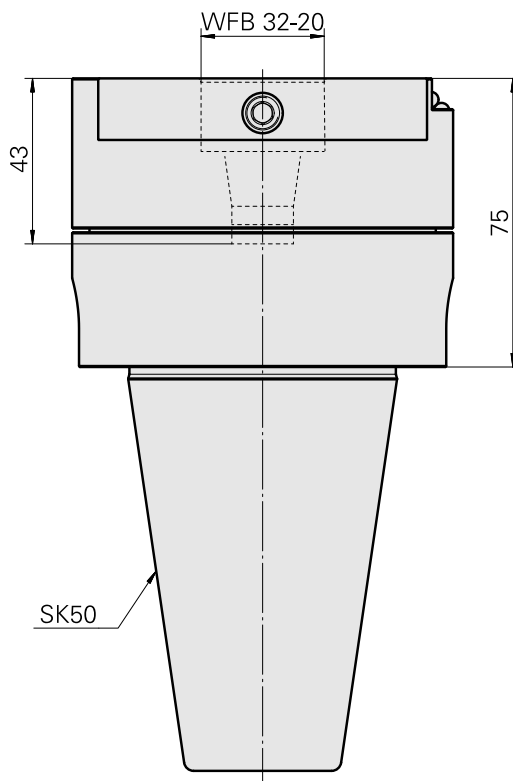

Voreinst. SK50/WFB 32-20

Caratteristiche tecniche

WZH Zubehörkategorie

Adapter für Voreinstellgeräte

Aufnahme

SK50 für Voreinstellgeräte

Werkzeugaufnahme

WFB 32-20