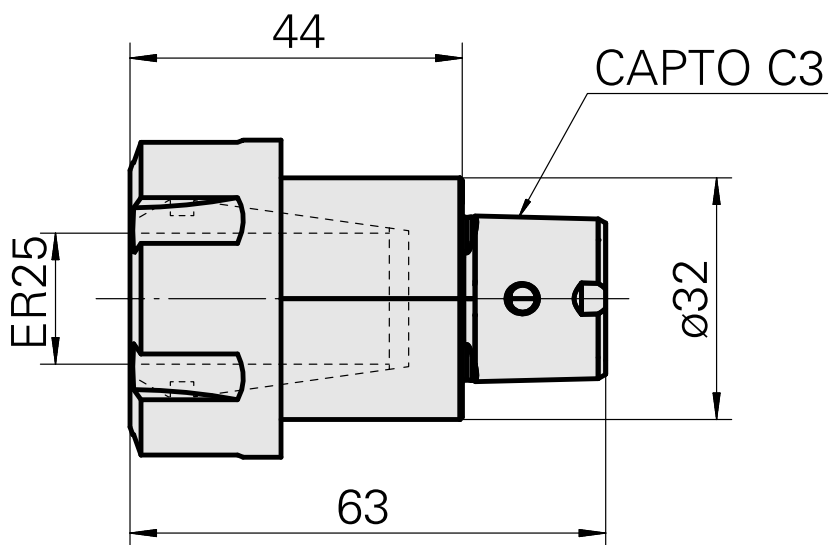

INDEX CAPTO C3 ER25

Technische Daten

WZH Zubehörkategorie

INDEX CAPTO C3

Aufnahme

ER25

Schnellwechseleinsätze

Spannzangenaufnahme

Dokumente

Für dieses Produkt sind keine Downloads vorhanden

Zubehör

Zum Betrieb benötigt

[Spannschlüssel E25](#)

Artikel-Id : 10802433
frühere Artikel-Id : 490219.0251

WZH Zubehörkategorie Werkzeug für Spannzangen	Aufnahme ER25	Spannzangentyp ER25	Spannmuttertyp Innengewinde
Werkzeug für Spannzangen Spannmutterschlüssel			

Optionales Zubehör

Zubehör für Werkzeughalter

[Spannmutter M32x1,5](#)

Artikel-Id : 10193990
frühere Artikel-Id : 901939.0251

WZH Zubehörkategorie Spannmutter	Aufnahme ER25	Spannzangentyp ER25	Spannmuttertyp Innengewinde
-------------------------------------	------------------	------------------------	--------------------------------