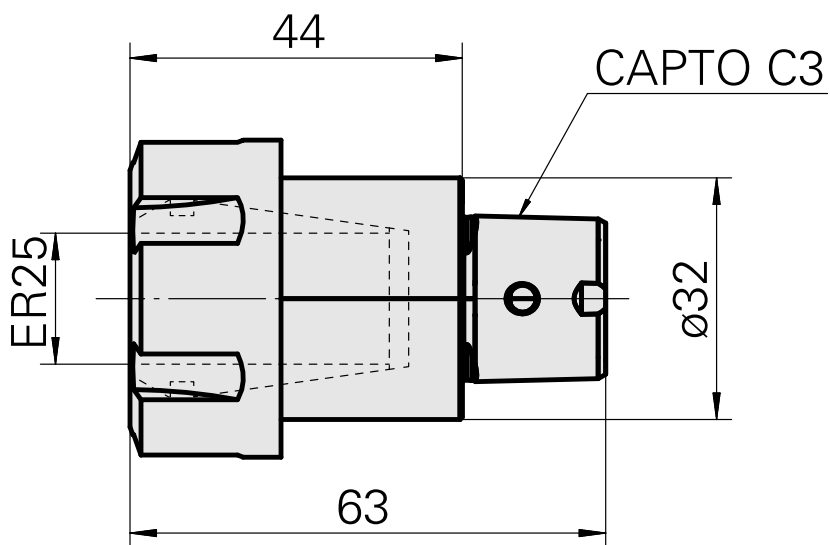

### Caratteristiche tecniche

Categoria acces. portautensile	INDEX CAPTO C3
Attacco	ER25
Accessorio per cambio rapido	attacco pinza di serraggio