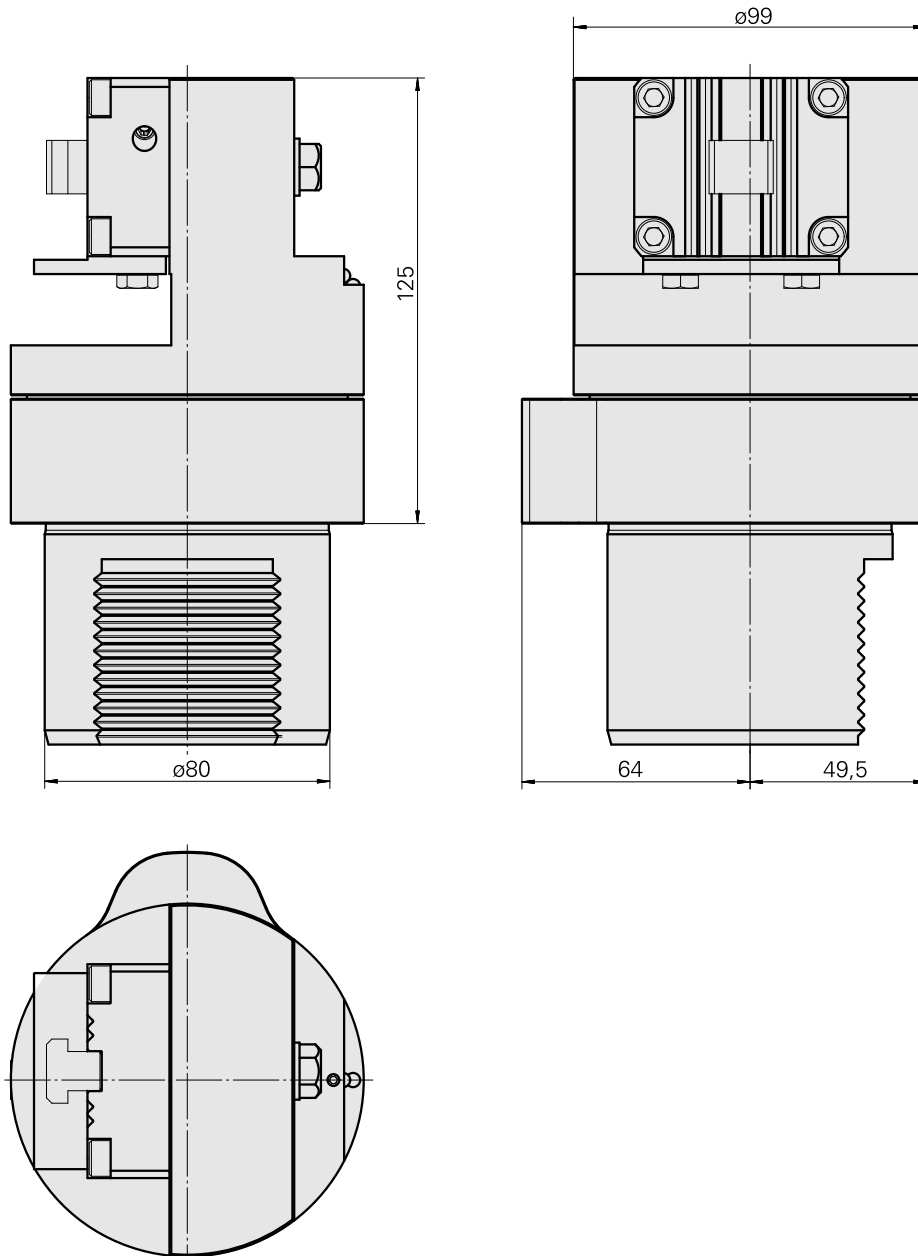

Voreinst. D80/MS16 Stechschlitten 6.0

Technische Daten

WZH Zubehörkategorie

Adapter für Voreinstellgeräte

Aufnahme

D80 für Voreinstellgeräte

Werkzeugaufnahme

MS16 Stechschlitten 6.0